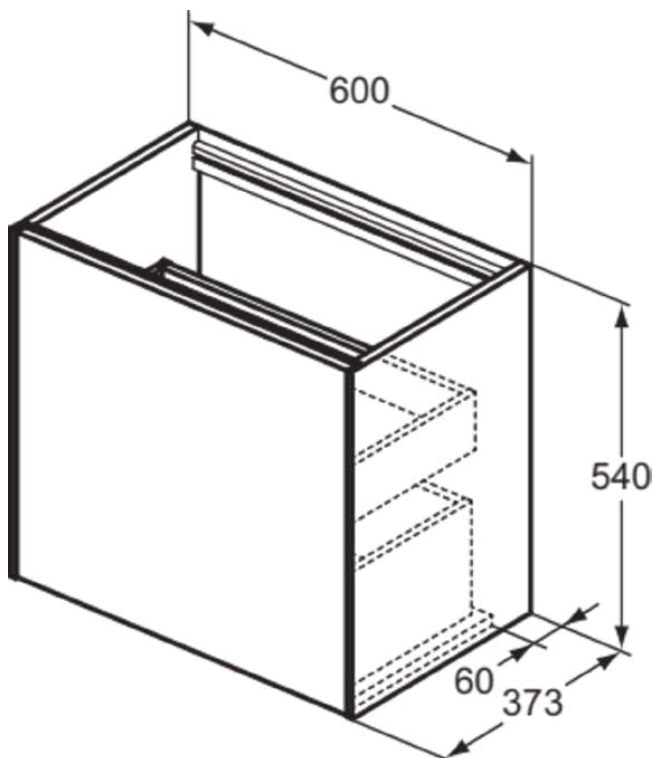

CONCA

T3991Y1

CONCA | Waschtisch-Unterschrank 600x373x540 mm in weiß matt lackiert, 2 Schubladen | Grifflos, Vollauszug, Push-to-open, SoftClosing, Platzsparend, Vormontiert, Nachhaltig gewonnenes Holz, Echtholz furnier

Bild & Zeichnung

Allgemeine Informationen

Produktkategorie:	Möbel
Produktart:	Waschtisch-Unterschrank
Marke:	Ideal Standard
Kollektion:	CONCA
Designer:	Palomba Serafini Associati
Colour:	Y1 - Weiß Matt Lackiert
Oberflächenveredelung:	Matt
Maximale Höhe (mm):	540
Maximale Breite (mm):	600
Ausladung (mm):	373
Befestigungsart:	Befestigungsset
Nettogewicht (kg):	29.00
EAN Code:	8014140462613