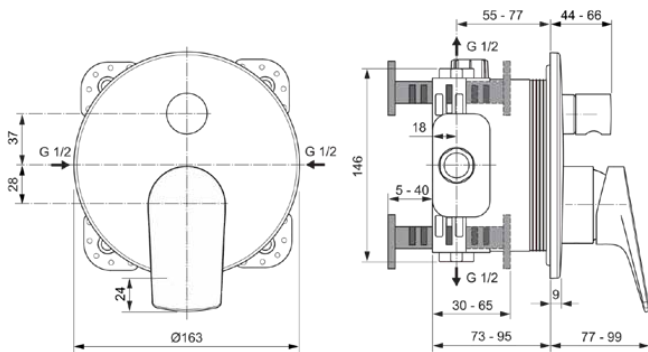

## A7637AA

LDV | Badearmatur UP Bausatz 2 163x77x187 mm in chrom, Kit 1 required (A1000NU), 23.0 l/min (3 bar) | Click-Technologie, SmartShine Oberfläche

### Allgemeine Informationen

Produktkategorie:	Badearmaturen
Produktart:	Badearmatur UP Bausatz 2
Marke:	Ideal Standard
Kollektion:	LDV
Designer:	Palomba Serafini Associati
Colour:	AA - Chrom
Oberflächenveredelung:	glänzend
Höhe (mm):	187
Breite (mm):	163
Ausladung (mm):	77 - 99
Befestigungsart:	Kit 1 benötigt
Empfohlenes Unterputz-Kit:	A1000NU
Nettogewicht (kg):	1.45
EAN Code:	4015413357296