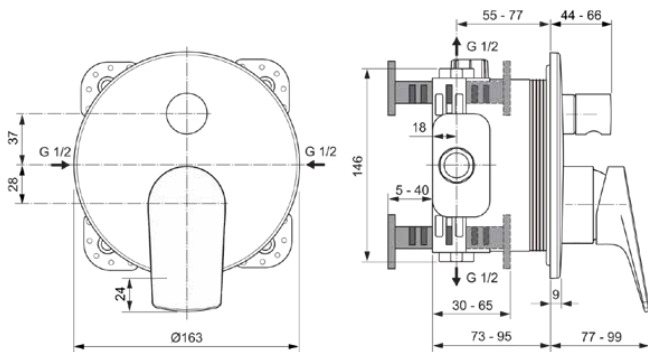

## A7637AA

LDV | Badearmatur UP Bausatz 2 163x77x187 mm in chrom, Kit 1 required (A1000), 23.0 l/min (3 bar) | Click-Technologie, SmartShine Oberfläche

### Allgemeine Informationen

Produktkategorie:	Badearmaturen
Produktart:	Badearmatur UP Bausatz 2
Marke:	Ideal Standard
Kollektion:	LDV
Designer:	Palomba Serafini Associati
Farbe:	AA - Chrom
Oberflächenveredelung:	glänzend
Höhe (mm):	187
Breite (mm):	163
Ausladung (mm):	77 - 99
Befestigungsart:	Kit 1 benötigt
Empfohlenes Unterputz-Kit:	A1000
Nettogewicht (kg):	1.45
EAN Code:	4015413357296