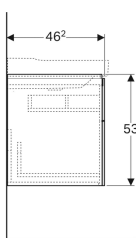

Eigenschaften

- FSC™ C134279 zertifiziert
- Wandhängend
- Mit zwei Schubladen
- Push-to-open-Mechanismus zum Öffnen
- Schublade mit Antirutschmatte
- Schublade mit LED-Leuchte
- Feuchtigkeitsbeständig
- Vormontiert geliefert

Technische Daten

Schutzart	IP21
Schutzklasse	II
Nennspannung	230 V AC
Netzfrequenz	50 Hz
Betriebsspannung	12 V DC
Werkstoff	Hochverdichtete Dreischicht-Holzspanplatte
Maximale Schubladenbelastung	30 kg
Energieeffizienzklasse Lichtquelle	F
Lichtfarbe	3000 K

Lieferumfang

- Befestigungsmaterial

Art.-Nr.	Farbe / Oberfläche	B	B1	B2	B3	Breite Waschtisch h	H	T	Leistungsaufnahme e	Lichtstrom m	VE1
500.509.00.1 *	greige / lackiert matt	88 cm	83 cm	23 cm	81.6 cm	90 cm	53 cm	46.2 cm	3.75 W	450 lm	1 St.

* Auftragsbezogene Produktion

Zubehör

- Geberit Xeno² Schubladeneinsatz, T-Unterteilung, für obere Schublade
- Geberit Xeno² Schubladeneinsatz, H-Unterteilung, für obere Schublade
- Geberit Xeno² Schubladeneinsatz, H-Unterteilung, für untere Schublade
- Geberit Handtuchhalter für Badezimmermöbel, Ecke rechtwinklig
- Geberit Handtuchhalter für Badezimmermöbel, Ecke abgerundet
- Geberit Handtuchhalter für Badezimmermöbel
- Geberit Magnethalter
- Geberit Group Orientierungslicht
- Geberit Steckdosenelement
- Geberit Steckdosenelement mit USB-Anschluss