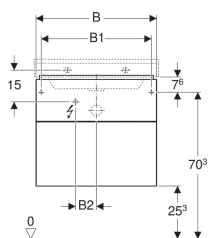

Eigenschaften

- FSC™ C134279 zertifiziert
- Wandhängend
- Mit zwei Schubladen
- Push-to-open-Mechanismus zum Öffnen
- Schublade mit Antirutschmatte
- Schublade mit LED-Leuchte
- Feuchtigkeitsbeständig
- Vormontiert geliefert

Technische Daten

Schutzart	IP21
Schutzklasse	II
Nennspannung	230 V AC
Netzfrequenz	50 Hz
Betriebsspannung	12 V DC
Werkstoff	Hochverdichtete Dreischicht-Holzspanplatte
Maximale Schubladenbelastung	30 kg
Energieeffizienzklasse Lichtquelle	F
Lichtfarbe	3000 K

Lieferumfang

- Befestigungsmaterial

Art.-Nr.	Farbe / Oberfläche	B	B1	B2	B3	Breite Waschtisch h	H	T	Leistungsaufnahme e	Lichtstrom m	VE1
500.509.00.1 *	greige / lackiert matt	88 cm	83 cm	23 cm	81.6 cm	90 cm	53 cm	46.2 cm	3.75 W	450 lm	1 St.

* Auftragsbezogene Produktion

Zubehör

- Geberit Xeno² Schubladeneinsatz, T-Unterteilung, für obere Schublade
- Geberit Xeno² Schubladeneinsatz, H-Unterteilung, für obere Schublade
- Geberit Xeno² Schubladeneinsatz, H-Unterteilung, für untere Schublade
- Geberit Handtuchhalter für Badezimmermöbel, Ecke rechtwinklig
- Geberit Handtuchhalter für Badezimmermöbel, Ecke abgerundet
- Geberit Handtuchhalter für Badezimmermöbel
- Geberit Magnethalter
- Geberit Group Orientierungslicht
- Geberit Steckdosenelement
- Geberit Steckdosenelement mit USB-Anschluss