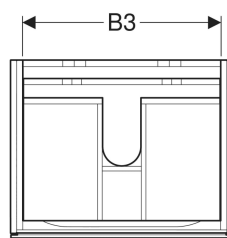

Eigenschaften

- FSC™ C134279 zertifiziert
- Wandhängend
- Mit zwei Schubladen
- Push-to-open-Mechanismus zum Öffnen
- Schublade mit Antirutschmatte
- Schublade mit LED-Leuchte
- Feuchtigkeitsbeständig
- Vormontiert geliefert

Technische Daten

Schutzart	IP21
Schutzklasse	II
Nennspannung	230 V AC
Netzfrequenz	50 Hz
Betriebsspannung	12 V DC
Werkstoff	Hochverdichtete Dreischicht-Holzspanplatte
Maximale Schubladenbelastung	30 kg
Energieeffizienzklasse Lichtquelle	F
Lichtfarbe	3000 K

Lieferumfang

- Befestigungsmaterial

Art.-Nr.	Farbe / Oberfläche	B	B1	B2	B3	Breite Waschtisch h	H	T	Leistungsaufnahme e	Lichtstrom m	VE1
500.509.00.1 *	greige / lackiert matt	88 cm	83 cm	23 cm	81.6 cm	90 cm	53 cm	46.2 cm	3.75 W	450 lm	1 St.

* Auftragsbezogene Produktion

Zubehör

- Geberit Xeno² Schubladeneinsatz, T-Unterteilung, für obere Schublade
- Geberit Xeno² Schubladeneinsatz, H-Unterteilung, für obere Schublade
- Geberit Xeno² Schubladeneinsatz, H-Unterteilung, für untere Schublade
- Geberit Handtuchhalter für Badezimmermöbel, Ecke rechtwinklig
- Geberit Handtuchhalter für Badezimmermöbel, Ecke abgerundet
- Geberit Handtuchhalter für Badezimmermöbel
- Geberit Magnethalter
- Geberit Group Orientierungslicht
- Geberit Steckdosenelement
- Geberit Steckdosenelement mit USB-Anschluss