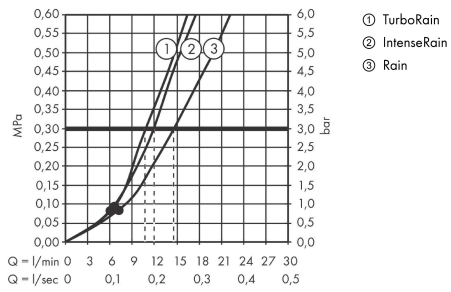

Croma Select E

Handbrause 110 Vario

Oberfläche: **Weiß/Chrom** Artikelnummer: **26812400**

Beschreibung

Merkmale

- Brausekopfgröße: 110 mm
- Strahlart: Rain, IntenseRain, TurboRain
- komfortable Strahlartenumstellung durch Select-Taste
- Oberfläche Strahlscheibe: reinigungsfreundliche Strahlscheibe aus Kunststoff, weiß
- maximale Durchflussmenge bei 3 bar: 14,7 l/min
- Mindestfließdruck: 1 bar
- mit innenliegender Wasserführung
- ausspülbare Siebdichtung
- Anschlussgewinde G 1/2
- für Durchlauferhitzer geeignet
- P-IX 28503/IB
- EPD Hand Showers

Technologie

Zertifikate / Nachhaltigkeit

Produktabbildung

Maßzeichnung

Croma Select E
Handbrause 110 Vario
 Oberfläche: **Weiß/Chrom**

Artikelnummer: **26812400**

Durchflussdiagramm

Die Verbrauchswerte wurden praxisnah mit den dazugehörigen Armaturen (Thermostat/Mischer/Unterputzventil) gemessen.