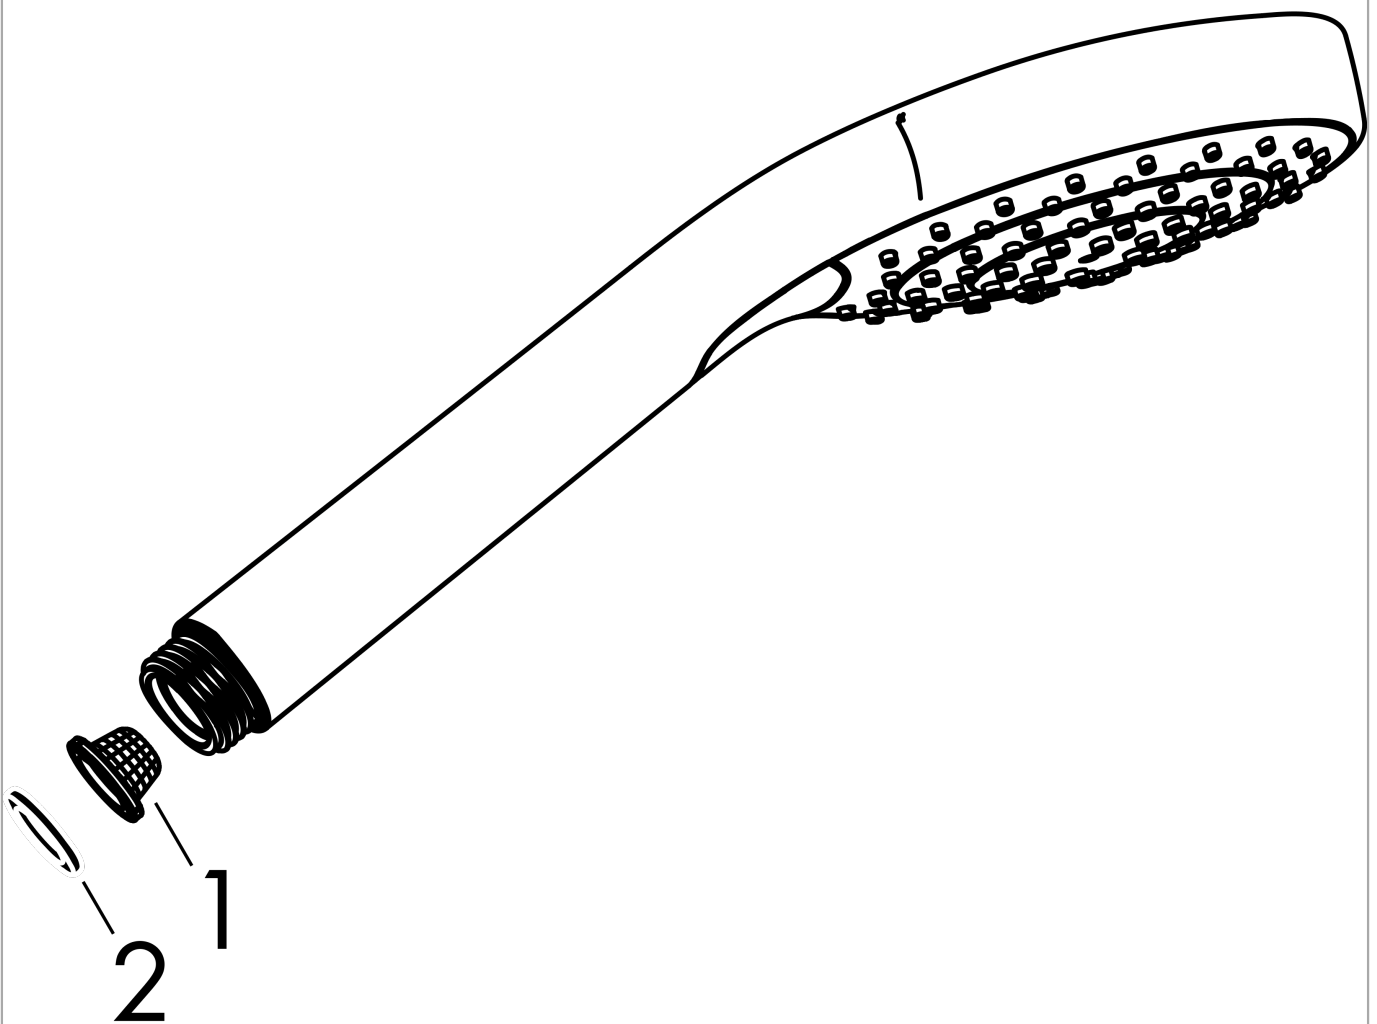

Croma Select E

Handbrause 110 Vario

Oberfläche: **Weiß/Chrom** Artikelnummer: **26812400**

Beschreibung

Merkmale

- Brausekopfgröße: 110 mm
- Strahlart: Rain, IntenseRain, TurboRain
- komfortable Strahlartenumstellung durch Select-Taste
- Oberfläche Strahlscheibe: reinigungsfreundliche Strahlscheibe aus Kunststoff, weiß
- maximale Durchflussmenge bei 3 bar: 14,7 l/min
- Mindestfließdruck: 1 bar
- mit innenliegender Wasserführung
- ausspülbare Siebdichtung
- Anschlussgewinde G 1/2
- für Durchlauferhitzer geeignet
- P-IX 28503/IB
- EPD Hand Showers

Technologie

Zertifikate / Nachhaltigkeit

Produktabbildung

Maßzeichnung

Croma Select E
Handbrause 110 Vario
 Oberfläche: **Weiß/Chrom**

Artikelnummer: **26812400**

Durchflussdiagramm

Die Verbrauchswerte wurden praxisnah mit den dazugehörigen Armaturen (Thermostat/Mischer/Unterputzventil) gemessen.

Croma Select E
Handbrause 110 Vario
 Oberfläche: **Weiß/Chrom**

Artikelnummer: **26812400**

Explosionszeichnung

Baujahr: >07/15

Croma Select E
Handbrause 110 Vario
 Oberfläche: **Weiß/Chrom**

Artikelnummer: **26812400**