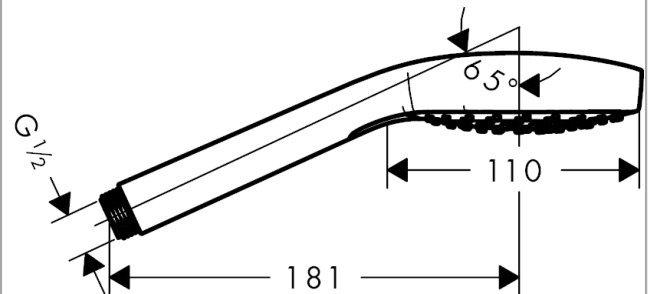

Croma Select E

Handbrause 110 Vario

Oberfläche: **Weiß/Chrom** Artikelnummer: **26812400**

Beschreibung

Merkmale

- Brausekopfgröße: 110 mm
- Strahlart: Rain, IntenseRain, TurboRain
- komfortable Strahlartenumstellung durch Select-Taste
- Oberfläche Strahlscheibe: reinigungsfreundliche Strahlscheibe aus Kunststoff, weiß
- maximale Durchflussmenge bei 3 bar: 14,7 l/min
- Mindestfließdruck: 1 bar
- mit innenliegender Wasserführung
- ausspülbare Siebdichtung
- Anschlussgewinde G 1/2
- für Durchlauferhitzer geeignet
- P-IX 28503/IB
- EPD Hand Showers

Technologie

Zertifikate / Nachhaltigkeit

Produktabbildung

Maßzeichnung

Croma Select E
Handbrause 110 Vario
 Oberfläche: **Weiß/Chrom**

Artikelnummer: **26812400**

Durchflussdiagramm

Die Verbrauchswerte wurden praxisnah mit den dazugehörigen Armaturen (Thermostat/Mischer/Unterputzventil) gemessen.

Croma Select E
Handbrause 110 Vario
 Oberfläche: **Weiß/Chrom**

Artikelnummer: **26812400**

Explosionszeichnung

Baujahr: >07/15

Croma Select E
Handbrause 110 Vario
 Oberfläche: **Weiß/Chrom**

Artikelnummer: **26812400**