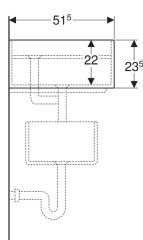

Verwendungszwecke

- Zur Montage an Montagewinkeln
- Zum Auffangen von Ablagerung
- Für Industrie und Handel
- Für Schulen und andere Bildungseinrichtungen

Eigenschaften

- Zwei Abgänge

Technische Daten

Werkstoff

Sanitärkeramik

Lieferumfang

- Gipsfangbecken

Zusätzlich zu bestellen

- Geberit Publica Gipsfangbecken Unterteil
- Geberit Publica Anschlussgarnitur für Gipsfangbecken

Art.-Nr.	Farbe / Oberfläche	Überlauf	B	H	T	VE1
362511000	weiß	ohne	78 cm	23.5 cm	51.5 cm	1 St.

- Montagewinkel müssen bauseits gestellt werden