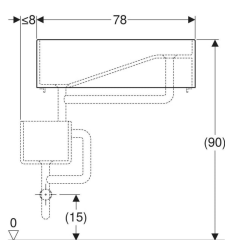

Verwendungszwecke

- Zur Montage an Montagewinkeln
- Zum Auffangen von Ablagerung
- Für Industrie und Handel
- Für Schulen und andere Bildungseinrichtungen

Eigenschaften

- Zwei Abgänge

Technische Daten

Werkstoff

Sanitärkeramik

Lieferumfang

- Gipsfangbecken

Zusätzlich zu bestellen

- Geberit Publica Gipsfangbecken Unterteil
- Geberit Publica Anschlussgarnitur für Gipsfangbecken

Art.-Nr.	Farbe / Oberfläche	Überlauf	B	H	T	VE1
362511000	weiß	ohne	78 cm	23.5 cm	51.5 cm	1 St.

- Montagewinkel müssen bauseits gestellt werden