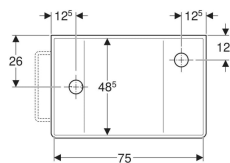

Verwendungszwecke

- Zur Montage an Montagewinkeln
- Zum Auffangen von Ablagerung
- Für Industrie und Handel
- Für Schulen und andere Bildungseinrichtungen

Eigenschaften

- Zwei Abgänge

Technische Daten

Werkstoff

Sanitärkeramik

Lieferumfang

- Gipsfangbecken

Zusätzlich zu bestellen

- Geberit Publica Gipsfangbecken Unterteil
- Geberit Publica Anschlussgarnitur für Gipsfangbecken

Art.-Nr.	Farbe / Oberfläche	Überlauf	B	H	T	VE1
362511000	weiß	ohne	78 cm	23.5 cm	51.5 cm	1 St.

- Montagewinkel müssen bauseits gestellt werden