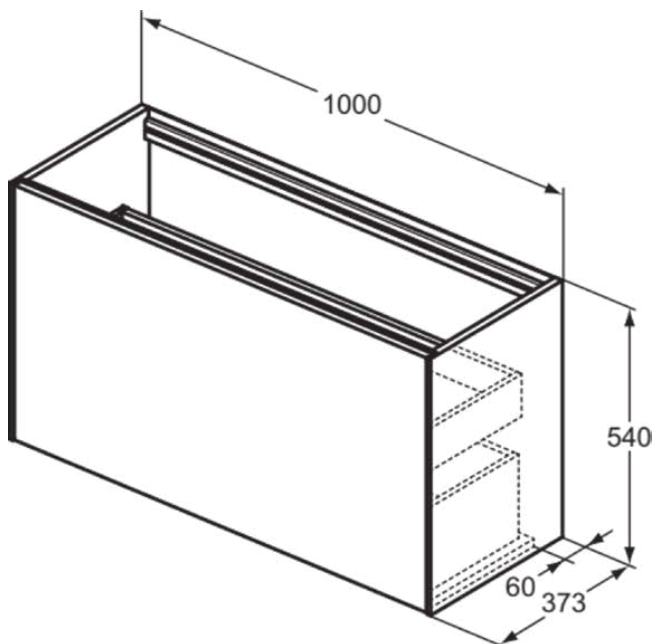

CONCA

T3997Y6

CONCA | Waschtisch-Unterschrank 1000x373x540 mm in eiche hell furnier, 2 Schubladen | Vollauszug, Push-to-open, SoftClosing, Vormontiert, Nachhaltig gewonnenes Holz, Echtholz furnier

Bild & Zeichnung

Allgemeine Informationen

Produktkategorie:	Möbel
Produktart:	Waschtisch-Unterschrank
Marke:	Ideal Standard
Kollektion:	CONCA
Designer:	Palomba Serafini Associati
Colour:	Y6 - Eiche Hell Furnier
Oberflächenveredelung:	Matt
Maximale Höhe (mm):	540
Maximale Breite (mm):	1000
Ausladung (mm):	373
Befestigungsart:	Befestigungsset
Nettogewicht (kg):	38.50
EAN Code:	8014140463023

CONCA

T3997Y6

CONCA | Waschtisch-Unterschrank 1000x373x540 mm in eiche hell furnier, 2 Schubladen | Vollauszug, Push-to-open, SoftClosing, Vormontiert, Nachhaltig gewonnenes Holz, Echtholz furnier

Produktspezifikationen