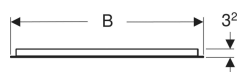

Eigenschaften

- Passend zu allen Badezimmerserien
- LED-Beleuchtung
- Ein-/Ausschalten des Lichts über Wandschalter
- Mit Geberit Aufhängung Flexinstall

Technische Daten

Schutzart	IP44
Schutzklasse	II
Nennspannung	220-240 V AC
Netzfrequenz	50/60 Hz
Betriebsspannung	220-240 V AC
Werkstoff	Aluminium
Energieeffizienzklasse Lichtquelle	E
Lichtfarbe	3000 K
Lebensdauer LED-Beleuchtung	30'000 h L70B50
Farbwiedergabeindex	>80
Standardabweichung des Farbabgleichs	6 SDCM

Lieferumfang

- Spiegel
- Befestigungsmaterial

Art.-Nr.	Farbe / Oberfläche	B	B1	H	H1	T	Leistungsaufnahme	Lichtstrom	VE1
502.806.00.1	Aluminium eloxiert	70 cm	50 cm	70 cm	50.5 cm	3.2 cm	9 W	881 lm	1 St.