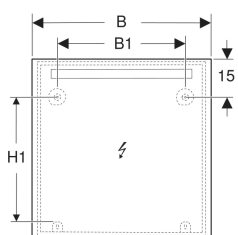

Eigenschaften

- Passend zu allen Badezimmerserien
- LED-Beleuchtung
- Ein-/Ausschalten des Lichts über Wandschalter
- Mit Geberit Aufhängung Flexinstall

Technische Daten

Schutzart	IP44
Schutzklasse	II
Nennspannung	220-240 V AC
Netzfrequenz	50/60 Hz
Betriebsspannung	220-240 V AC
Werkstoff	Aluminium
Energieeffizienzklasse Lichtquelle	E
Lichtfarbe	3000 K
Lebensdauer LED-Beleuchtung	30'000 h L70B50
Farbwiedergabeindex	>80
Standardabweichung des Farbabgleichs	6 SDCM

Lieferumfang

- Spiegel
- Befestigungsmaterial

Art.-Nr.	Farbe / Oberfläche	B	B1	H	H1	T	Leistungsaufnahme	Lichtstrom	VE1
502.806.00.1	Aluminium eloxiert	70 cm	50 cm	70 cm	50.5 cm	3.2 cm	9 W	881 lm	1 St.