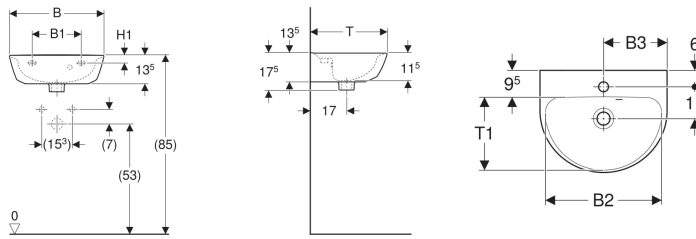

Geberit Renova Handwaschbecken

Beispielbild

Eigenschaften

- Überlauf asymmetrisch
- Mit Halbsäule kombinierbar

Technische Daten

Werkstoff

Sanitärkeramik

Art.-Nr.	Farbe / Oberfläche	Hahnloch	Überlauf	B	B1	B2	B3	H	H1	T	T1	VE1
500.577.01.1	weiß	ohne	ohne	50 cm	21 cm	45 cm	- cm	17.5 cm	6 cm	40 cm	30 cm	1 St.

- Geberit Renova Plan Halbsäule nur für Handwaschbecken 45–50 cm, Art. 292150000 und 292150600