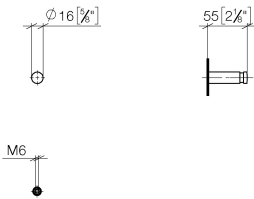

# Haken - Platin gebürstet

MEM

83 251 220

mm [inches]

83 251 220

**Produktversion ab 10/1/2023**

Ersatzteile für die  
anderen  
Oberflächenvarianten  
finden Sie hier:  
Chrom

#### Produktversion ab 10/1/2023

Nr.	Artikelnummer	Benennung	Verbaumenge	Lieferzeit
	08 18 60 505-06	Haken 16 x 16 x 55 mm - Platin gebürstet	2	-

Ersatzteil nicht mehr bestellbar, bitte bestellen Sie den Nachfolgeartikel