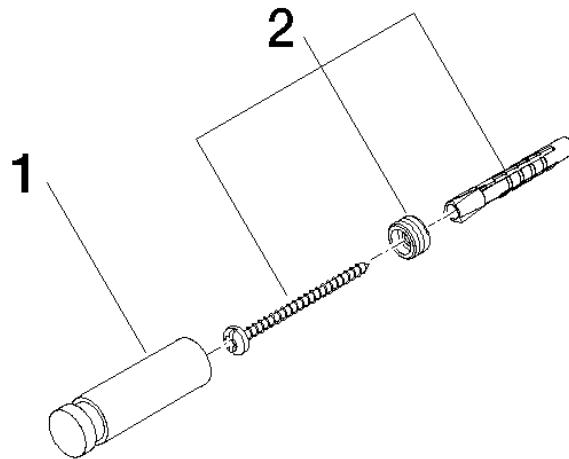

# Haken - Platin gebürstet

MEM

83 251 220

mm [inches]

83 251 220

**Produktversion ab 10/1/2023**

Ersatzteile für die  
anderen  
Oberflächenvarianten  
finden Sie hier:  
Chrom