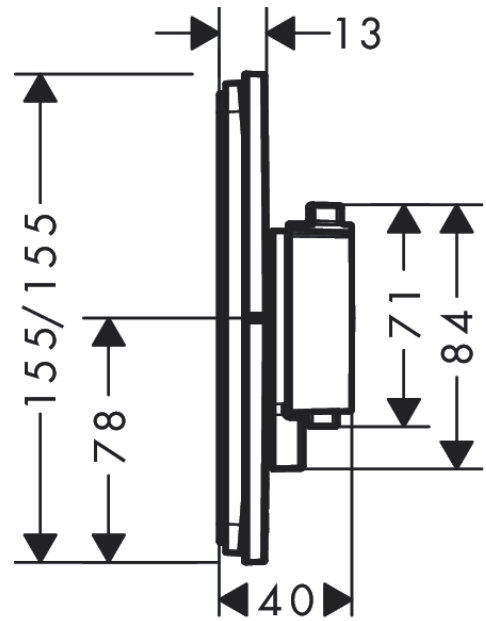

ShowerSelect Comfort E

Thermostat Unterputz für 1 Verbraucher

Oberfläche: **Brushed Black Chrome** Artikelnummer: **15571340**

Beschreibung

Merkmale

- 1 Verbraucher
- komfortables Ein-/Ausschalten eines Verbrauchers durch großflächige Select-Taste
- Mengensteuerung mit Stop Funktion
- Thermostatkartusche zur Regelung der Temperatur, Start/ Stop Ventil zur Bedienung der Verbraucher
- maximale Durchflussmenge bei 3 bar: 20,3 l/min
- min. Betriebsdruck: 1 bar
- max. Betriebsdruck: 10 bar
- flache Rosette für mehr Platz in der Dusche
- Rosette nachträglich um +/- 3° ausrichtbar
- einfache Installation durch vormontierten Funktionsblock
- Griffe immer auf der gleichen Höhe unabhängig der Einbautiefe des Grundkörpers
- Sicherheitssperre bei 40 °C
- Temperaturbegrenzung einstellbar
- Der Thermostat bietet die Möglichkeit der thermischen Desinfektion
- Material Taste: Metall
- Material Griffe: Metall
- Anschlussart: Grundkörper iBox universal 2 (# 01500180)
- Thermostat wird geliefert mit Taste An/Aus
- Geräuschgruppe: I
- Durchflussklasse: B
- DVGW NW-6509BQ0587
- P-IX 38567/IB

Technologie

Designpreise

Zertifikate / Nachhaltigkeit

ShowerSelect Comfort E
Thermostat Unterputz für 1 Verbraucher
 Oberfläche: **Brushed Black Chrome** Artikelnummer: **15571340**

Produktabbildung

Maßzeichnung

Durchflussdiagramm