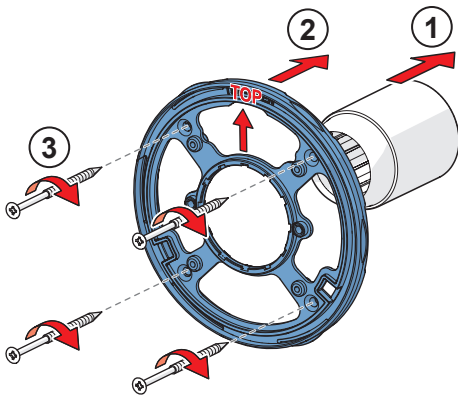

## 59 914 515

EN 817  
100 - 1000 kPa  
max. +90°C

EN 1717  
EN 806-5

90°

59 914 185

Rinsing tube

3

3

4

3

5

5

**59 914 182**

15 mm (max. 30 mm)

**Extension set**

[http://movie.hansa.com/blbx\\_trblshoot\\_extension](http://movie.hansa.com/blbx_trblshoot_extension)