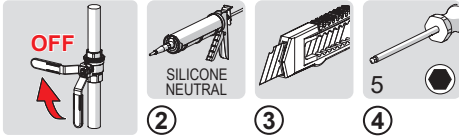

## 59 914 515

EN 817  
100 - 1000 kPa  
max. +90°C

EN 1717  
EN 806-5

90°

59 914 185

Rinsing tube

3

3