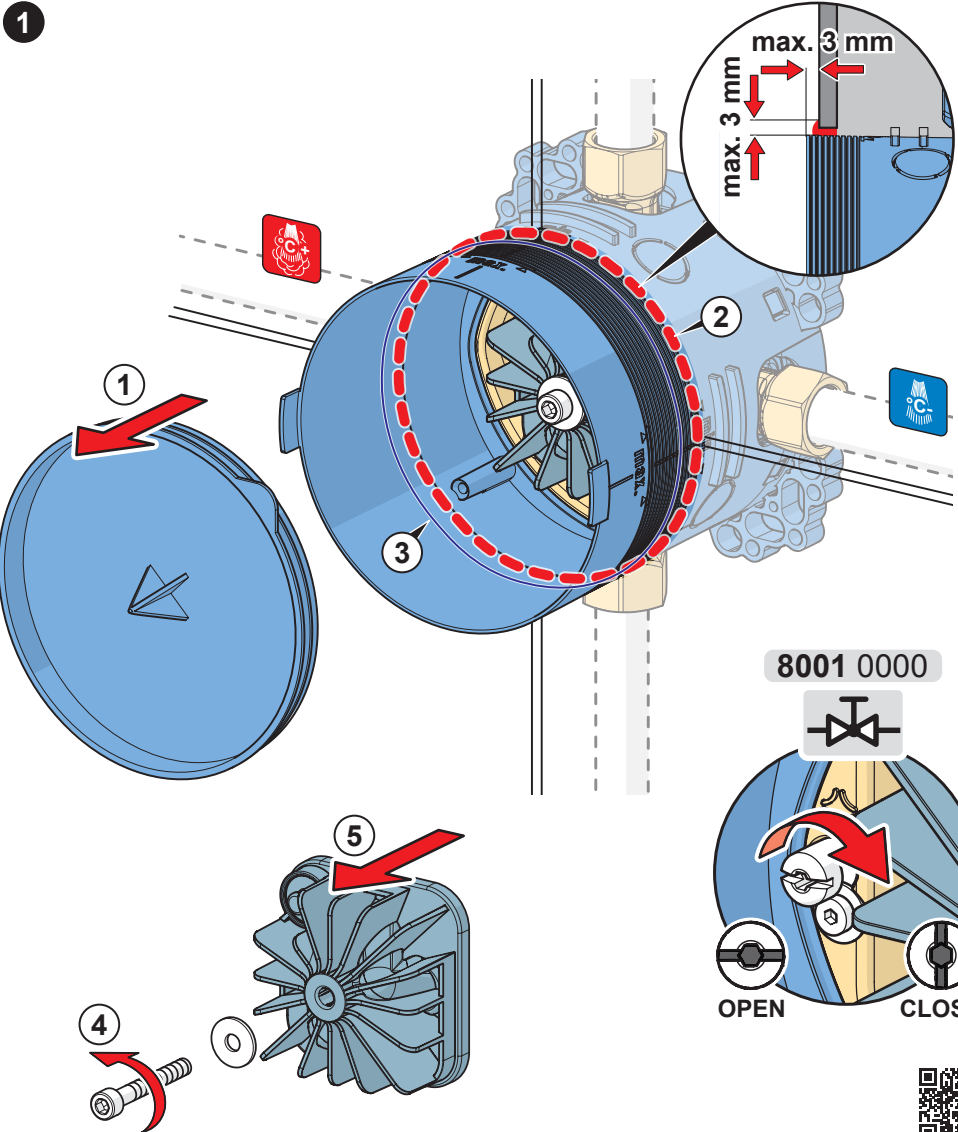

## 59 914 515

EN 817  
100 - 1000 kPa  
max. +90°C

EN 1717  
EN 806-5

90°

59 914 185

Rinsing tube

3

3

4

3

5

5

**59 914 182**

15 mm (max. 30 mm)

**Extension set**

[http://movie.hansa.com/blbx\\_trblshoot\\_extension](http://movie.hansa.com/blbx_trblshoot_extension)

**59 914 184**

**Reverse adapter**

[http://movie.hansa.com/blbx\\_trblshoot\\_warmcold](http://movie.hansa.com/blbx_trblshoot_warmcold)

③

④

**59 914 191**

15 mm (max. 30 mm)

**Distance adapter**