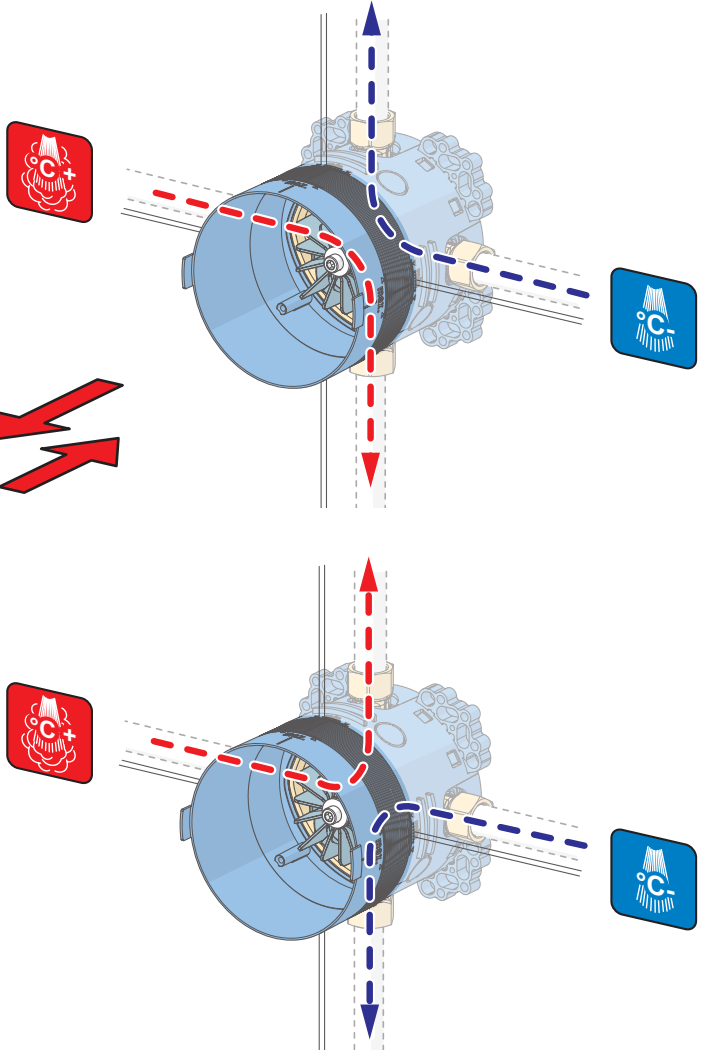

## 59 914 515

EN 817  
100 - 1000 kPa  
max. +90°C

EN 1717  
EN 806-5

90°

59 914 185

Rinsing tube

3

3

4

3

5

5

**59 914 182**

15 mm (max. 30 mm)

**Extension set**

[http://movie.hansa.com/blbx\\_trblshoot\\_extension](http://movie.hansa.com/blbx_trblshoot_extension)

**59 914 184**

**Reverse adapter**

[http://movie.hansa.com/blbx\\_trblshoot\\_warmcold](http://movie.hansa.com/blbx_trblshoot_warmcold)

③

④

**59 914 191**

15 mm (max. 30 mm)

**Distance adapter**