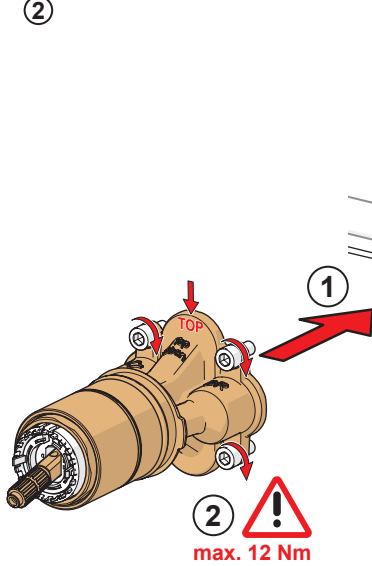

## 59 914 515

EN 817  
100 - 1000 kPa  
max. +90°C

EN 1717  
EN 806-5

90°

59 914 185

Rinsing tube

3

3

4

3

5

5

**59 914 182**

15 mm (max. 30 mm)

**Extension set**

[http://movie.hansa.com/blbx\\_trblshoot\\_extension](http://movie.hansa.com/blbx_trblshoot_extension)

**59 914 184**

**Reverse adapter**

[http://movie.hansa.com/blbx\\_trblshoot\\_warmcold](http://movie.hansa.com/blbx_trblshoot_warmcold)

③

④

**59 914 191**

15 mm (max. 30 mm)

**Distance adapter**