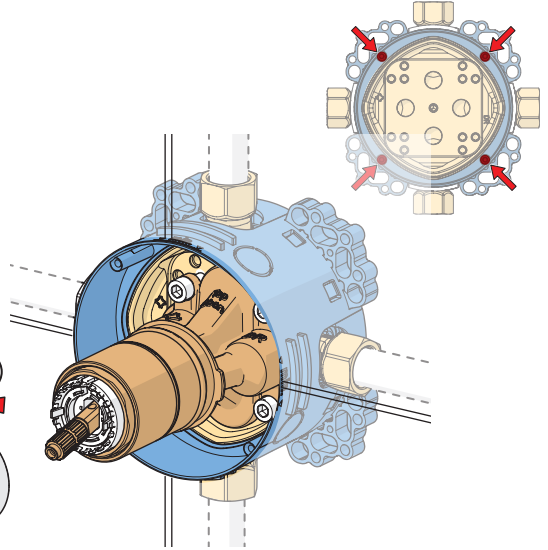

## 59 914 515

EN 817  
100 - 1000 kPa  
max. +90°C

EN 1717  
EN 806-5

90°

59 914 185

Rinsing tube

3

3

4

3

5

5

**59 914 182**

15 mm (max. 30 mm)

**Extension set**

[http://movie.hansa.com/blbx\\_trblshoot\\_extension](http://movie.hansa.com/blbx_trblshoot_extension)

**59 914 184**

**Reverse adapter**

[http://movie.hansa.com/blbx\\_trblshoot\\_warmcold](http://movie.hansa.com/blbx_trblshoot_warmcold)

③

④

**59 914 191**

15 mm (max. 30 mm)

**Distance adapter**