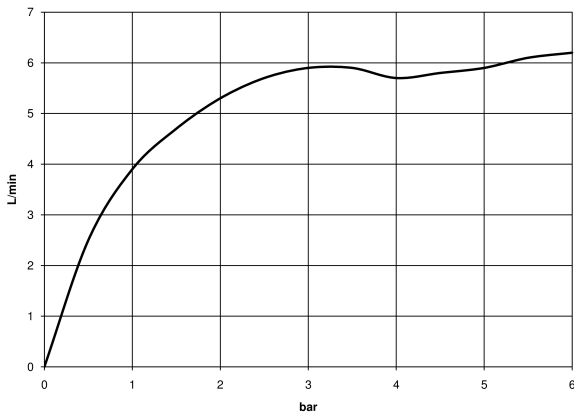

Durchflussdiagramm

Codes & Standards

Scottish Water
Byelaws

UK Water Supply
Regulations