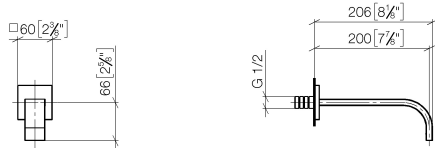

13 800 782

- Ausladung 200 mm
- starrer Auslauf
- rechteckiger luftangereicherter Strahl
- Bohrungsdurchmesser 37 mm
- Rosette 60 x 60 mm
- Anschluss 1/2"
- Durchfluss max. 5,7 l/min
- bleifrei
- Dieses Produkt leistet einen Beitrag zur Erfüllung der Vorgaben von nachhaltigen Gebäudezertifizierungen, z.B. LEED®, BREEAM®, DGNB

Empfohlenes Zubehör

UP-Wandwinkel -

35 085 970 90

- Max. Einbautiefe 163 mm
- Min. Einbautiefe 90 mm

13 800 782

mm [inches]

Durchflussdiagramm

Codes & Standards