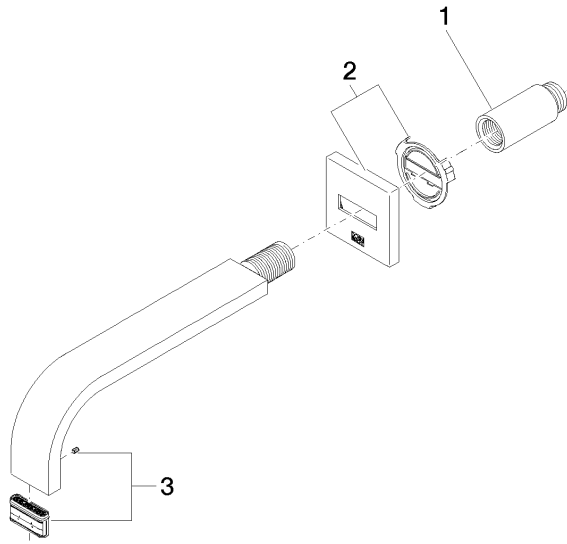

13 800 782

- Ausladung 200 mm
- starrer Auslauf
- rechteckiger luftangereicherter Strahl
- Bohrungsdurchmesser 37 mm
- Rosette 60 x 60 mm
- Anschluss 1/2"
- Durchfluss max. 5,7 l/min
- bleifrei
- Dieses Produkt leistet einen Beitrag zur Erfüllung der Vorgaben von nachhaltigen Gebäudezertifizierungen, z.B. LEED®, BREEAM®, DGNB

Empfohlenes Zubehör

UP-Wandwinkel -

35 085 970 90

- Max. Einbautiefe 163 mm
- Min. Einbautiefe 90 mm

13 800 782

mm [inches]

Durchflussdiagramm

Codes & Standards

Scottish Water
Byelaws

UK Water Supply
Regulations

MEM Waschtisch-Wand-Auslauf ohne Ablaufgarnitur - Dark Platinum gebürstet

MEM

13 800 782

Zertifikate

WRAS_2203

13 800 782

Produktversion ab 3/10/2014

MEM Waschtisch-Wand-Auslauf ohne Ablaufgarnitur - Dark Platinum gebürstet

MEM

13 800 782

Ersatzteilstückliste

Produktversion ab 3/10/2014

Nr.	Artikelnummer	Benennung	Verbaumenge	Lieferzeit
	09 24 03 081 10 90	Verlängerung 1/2" x 50 mm -	3	2