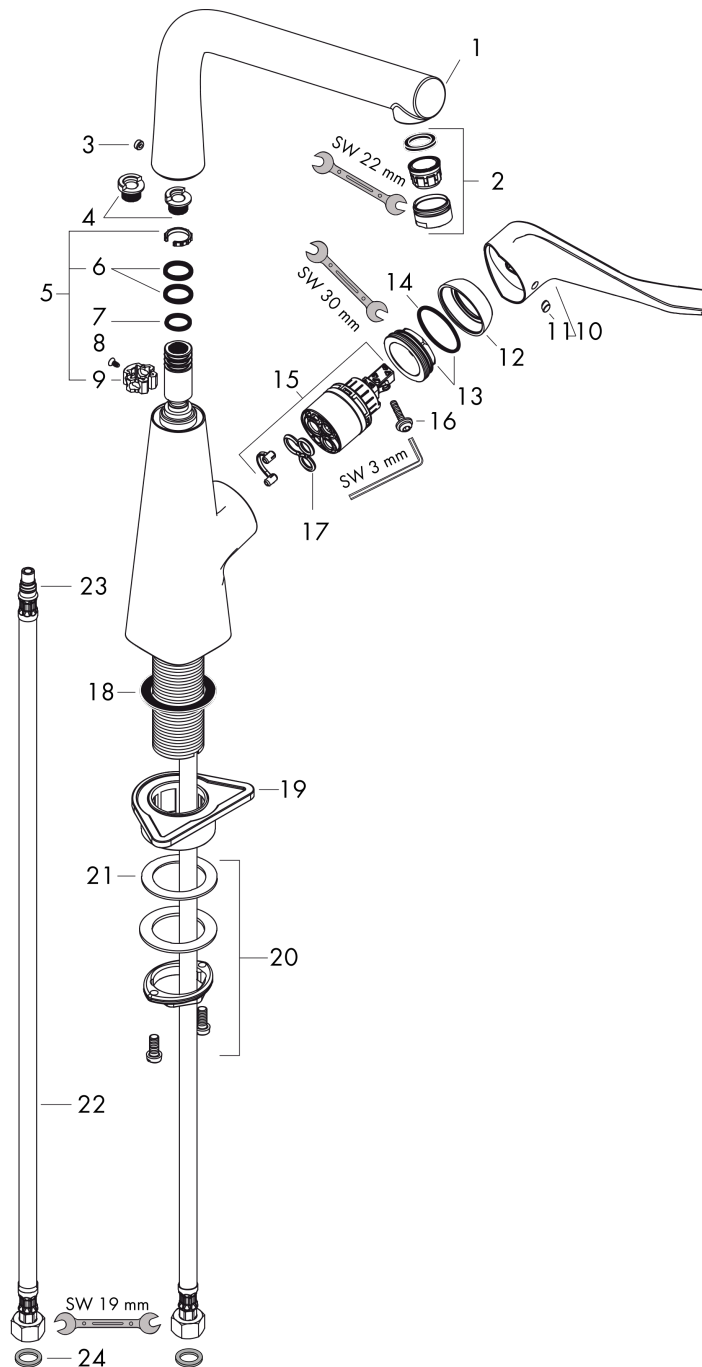

Metris M71

Einhebel-Küchenmischer 320, 1jet

Oberfläche: **Chrom** Artikelnummer: **14822000**

Explosionszeichnung

Baujahr: >02/15

Metris M71

Einhebel-Küchenmischer 320, 1jet

Oberfläche: **Chrom** Artikelnummer: **14822000**

Ersatzteilliste

Baujahr: >02/15

Pos.	Beschreibung	Artikelnummer	PG	VE
1	Auslauf kpl.	98454000	19	1
2	Strahlregler laminar M24x1 (15 l/min)	92517000	6	1
3	Griffstopfen	95181000	1	1
4	Anschlagring Set (110° / 150°)	98486000	5	1
5	Dichtungsset	92646000	6	1
6	O-Ring 14x2,5	98189000	1	1
7	O-Ring 11x3	92481000	1	1
8	Schraube	97662000	3	1
9	Axialring	97558000	1	1
10	Griff	98455000	11	1
11	Griffstopfen	96338000	1	1
12	Kappe	95498000	3	1
13	Mutter	97209000	5	1
14	O-Ring 32x2	98193000	1	1
15	Kartusche kpl.	92730000	11	1
16	Sicherungsschraube	95140000	2	1
17	Dichtung	95008000	3	1
18	Dichtung	92582000	1	1
19	Befestigungsteil	97523000	2	1
20	Schaftbefestigung kpl. (Ø 34)	95049000	5	1
21	Gleitring	97548000	1	1
22	Anschlussschlauch 900 mm M8x0,75 G3/8	96316000	9	1
23	O-Ring 7x1,5	98422000	1	1
24	Dichtungsset	95581000	2	1
a	Anschlagring Set (60° / 80°)	92259000	6	1