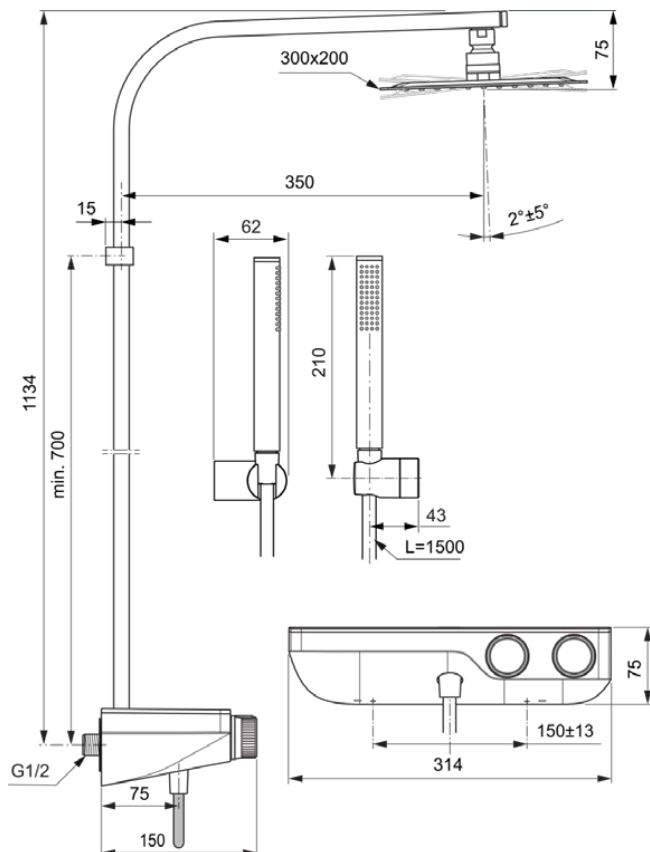

CERATHERM S200

A7332AA

Ceratherm S200 | Duschesystem AP 314x465x1134 mm in chrom, 12.0 l/min (3 bar) | Sicherheitssperre

Bild & Zeichnung

Allgemeine Informationen

Produktkategorie:	Duschsysteme
Produktart:	Duschsystem AP
Marke:	Ideal Standard
Kollektion:	Ceratherm S200
Designer:	Ideal Standard
Farbe:	AA - Chrom
Oberflächenveredelung:	glänzend
Höhe (mm):	1134
Breite (mm):	314
Ausladung (mm):	465
Befestigungsart:	S-Anschluss
Nettogewicht (kg):	6.30
VVS:	722591824
EAN Code:	4015413350822

Im Lieferumfang enthaltene Produkte

A3330AA:	IDEALRAIN Brauseschlauch 1600 mm in chrom
B0390MY:	IDEALRAIN LUXE Kopfbrause 300x53x200 mm in edelstahl, 11 l/min (3 bar)

Features

Downloads

- [Declaration of Conformity](#)
- [Installation Guide](#)
- [Spare Parts List](#)

CERATHERM S200

A7332AA

Ceratherm S200 | Duschsystem AP 314x465x1134 mm in chrom, 12.0 l/min (3 bar) | Sicherheitssperre

Produktspezifikationen

Maximaler Durchfluss bei 3 bar (l/min):	12.0
Maximaler Durchfluss bei 3 bar (l/min) für alle Auslässe:	8/12
Durchfluss bei 3 bar (l) - Handbrause:	8
Durchfluss bei 3 bar (l) - Kopfbrause:	12
Betriebs-Höchstdruck (bar):	10
Betriebs-Mindestdruck (bar):	0.5
Geräuschgedämpfte S-Anschlüsse:	Nein
PVD Technologie:	Nein
Brausestange vertikal verstellbar:	Nein
Smartshine:	Ja
Oberflächenschutz:	verchromt
Oberflächenveredelung:	glänzend
Thermostatisch:	Ja
Griffart:	Drehknopf
Art der Temperaturkontrolle:	Manuelle Betätigung
Mit S-Anschlüssen:	Ja
Mit Rückschlagventil:	Ja
Mit Umstellereinheit:	Ja
Mit Handbrause:	Ja
Mit Kopfbrause:	Ja
Mit Ablage(n):	Ja
Mit Brauseschlauch:	Ja
Mit Seitenbrause:	Nein
Mit Brausehalter:	Nein
Mit Seifenschale:	Nein
Befestigungsmaterial im Lieferumfang enthalten:	Ja
Befestigungsart:	S-Anschluss
Montageart:	wandhängend