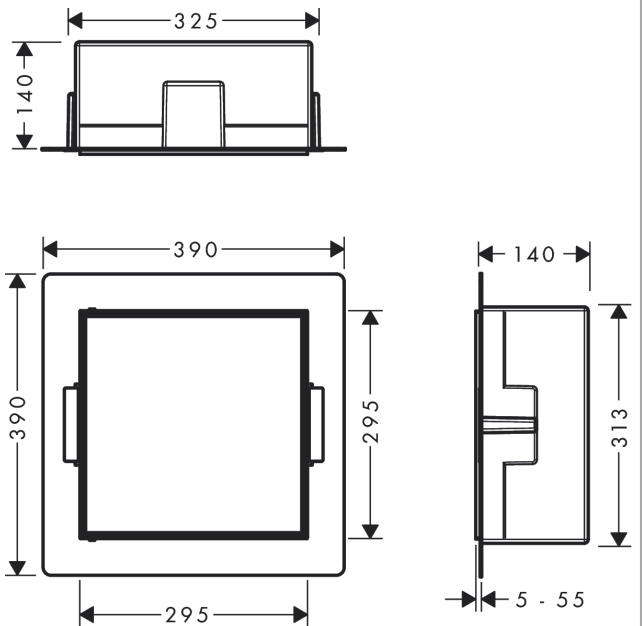

XtraStoris Rock

Wandnische mit befliesbarer Tür 300/300/140

Oberfläche: **Mattschwarz** Artikelnummer: **56091670**

Beschreibung

Merkmale

- besteht aus: Wandnische mit befliesbarer Tür, Installationsset, Dichtungsset
- befliesbare Push-Open Tür
- Tiefe der befliesbaren Tür: 12 mm
- Einbautiefe: 140 mm
- Anwendungsbereich: Neubau, Sanierung
- variable Installationstiefe
- einfach zu reinigende Oberfläche
- speziell für die Anwendung im Nassbereich
- Anpassung an Fliesenstärke möglich
- Wandtyp: Nassbau, Trockenbau
- Material Dichtungsset: Polystyrol (PS)
- Werkstoffgüte Wandnische: Edelstahl V2A (1.4301)
- Maße Wandnische: 300 x 300 x 140 mm (HxBxT)
- benötigte Maße für Installationsset: 313 x 325 x 140 mm (HxBxT)

Technologie

Designpreise

reddot winner 2022

Produktabbildung

Maßzeichnung

XtraStoris Rock
Wandnische mit befliesbarer Tür 300/300/140
 Oberfläche: **Mattschwarz** Artikelnummer: **56091670**

Explosionszeichnung

Baujahr: >07/21

XtraStoris Rock
Wandnische mit befliesbarer Tür 300/300/140
 Oberfläche: **Mattschwarz** Artikelnummer: **56091670**

Ersatzteilliste

Baujahr: >07/21

Pos.	Beschreibung	Artikelnummer	PG	VE
1	Befestigungssatz	94337000	8	1
2	-	94338000	9	1