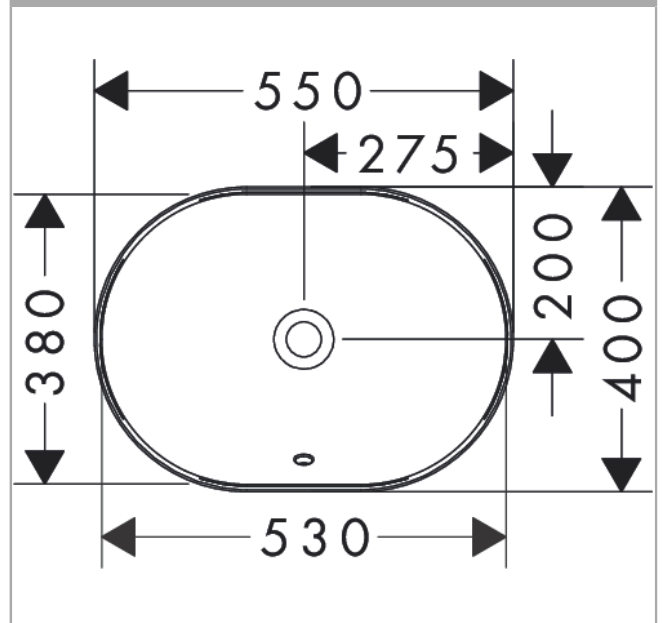

Xuniva U
Einbauwaschtisch 550/400 ohne Hahnloch mit Überlauf
 Oberfläche: **Weiß** Artikelnummer: **60157450**

Beschreibung

Merkmale

- Material: Keramik
- 550/400/130 mm (BxTxH)
- Glanzgrad Keramik: glänzend
- ohne Hahnloch
- mit Überlauf
- ohne Ablage
- ohne Ablaufgarnitur
- Einbauart: Einbau

Designpreise

Produktabbildung

Maßzeichnung

Xuniva U
 Einbauwaschtisch 550/400 ohne Hahnloch mit Überlauf
 Oberfläche: Weiß Artikelnummer: 60157450

Einbaubeispiel