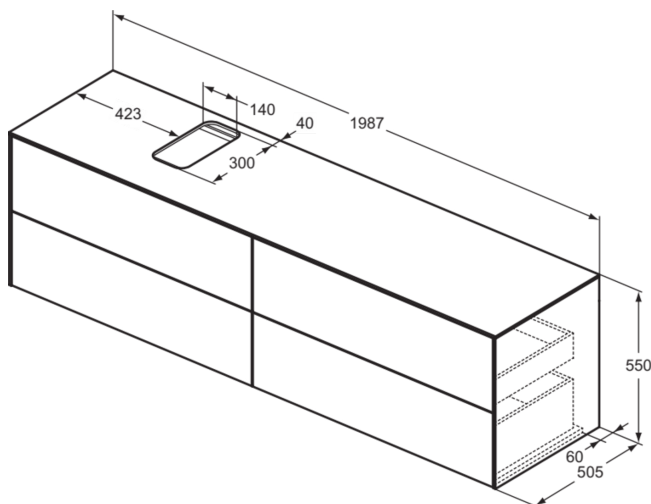

CONCA

T3992Y5

CONCA | Waschtisch-Unterschrank 1987x505x550 mm in walnuss dunkel dekor, 4 Schubladen | Vollauszug, Push-to-open, SoftClosing, Vormontiert, Nachhaltig gewonnenes Holz, Echtholz furnier

Bild & Zeichnung

Allgemeine Informationen

Produktkategorie:	Möbel
Produktart:	Waschtisch-Unterschrank
Marke:	Ideal Standard
Kollektion:	CONCA
Designer:	Palomba Serafini Associati
Colour:	Y5 - Walnuss Dunkel Dekor
Oberflächenveredelung:	Matt
Maximale Höhe (mm):	550
Maximale Breite (mm):	1987
Ausladung (mm):	505
Befestigungsart:	Befestigungsset
Nettogewicht (kg):	97.50
EAN Code:	8014140462712