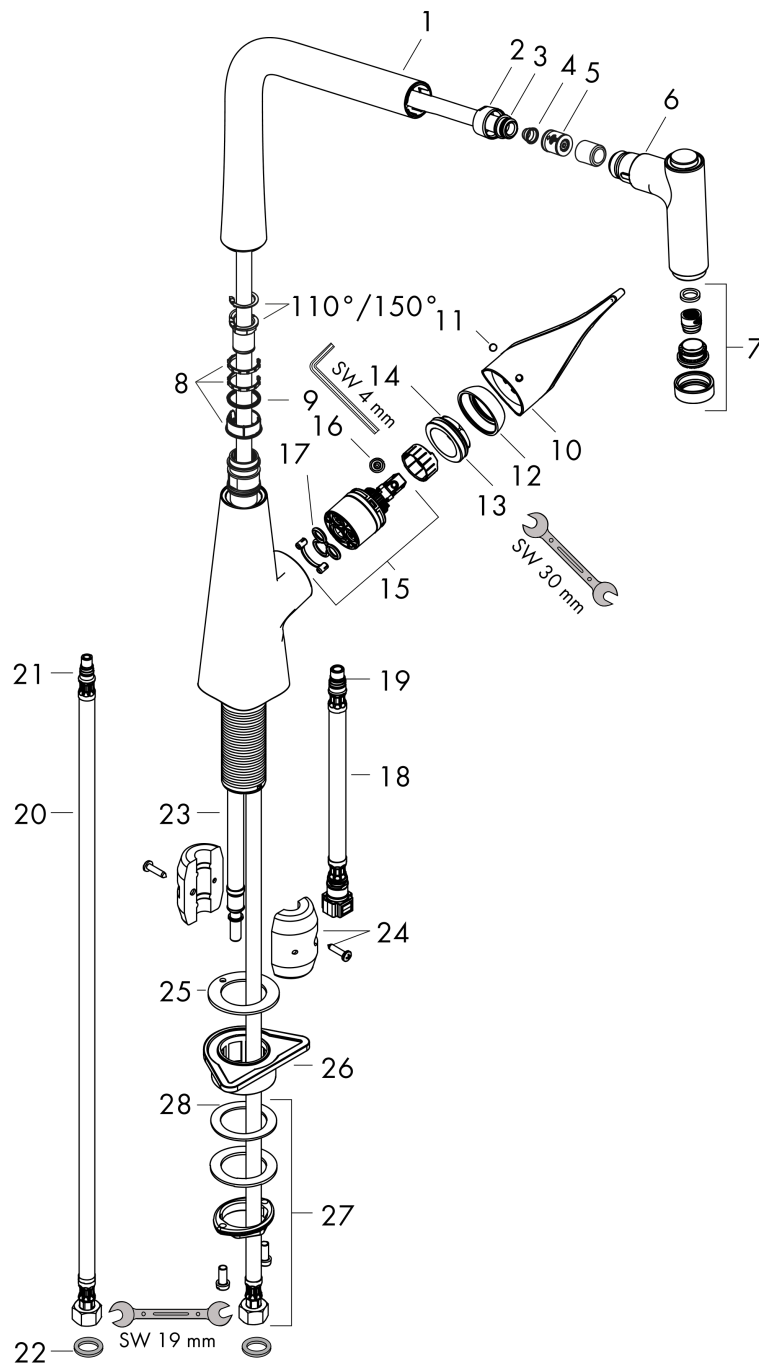

Technologie

Produktabbildung

Maßzeichnung

Metris M71

Einhebel-Küchenmischer 320, EcoSmart, Ausziehbrause, 2jet

Oberfläche: **Chrom** Artikelnummer: **14780000**

Durchflussdiagramm

Metris M71
Einhebel-Küchenmischer 320, EcoSmart, Ausziehbrause, 2jet
 Oberfläche: **Chrom** Artikelnummer: **14780000**

Explosionszeichnung

Baujahr: >10/19

Metris M71

Einhebel-Küchenmischer 320, EcoSmart, Ausziehbrause, 2jet

Oberfläche: **Chrom** Artikelnummer: **14780000**

Ersatzteilliste

Baujahr: >10/19

Pos.	Beschreibung	Artikelnummer	PG	VE
1	Auslauf kpl.	98491000	15	1
2	Mutter	92755000	6	1
3	O-Ring 11x2	98127000	1	1
4	Sieb	97735000	1	1
5	Durchflussbegrenzer / Rückflußverhinderer	95376000	7	1
6	Ausziehbrause	98492019	0	1
7	Strahlformer	92183000	9	1
8	Gleitring-Set	98365000	3	1
9	O-Ring 21x2,5	98211000	1	1
10	Griff	98455000	11	1
11	Griffstopfen	96338000	1	1
12	Kappe	95498000	3	1
13	Mutter	97209000	5	1
14	O-Ring 32x2	98193000	1	1
15	Kartusche kpl.	95646001	13	1
16	Sicherungsschraube	95140000	2	1
17	Dichtung	95008000	3	1
18	Anschlussschlauch 600 mm M10x1	95561000	7	1
19	O-Ring 8x1,75	97827000	1	1
20	Anschlussschlauch 900 mm M8x0,75 G3/8	96316000	9	1
21	O-Ring 7x1,5	98422000	1	1
22	Dichtungsset	95581000	2	1
23	Schlauch 1,50 m	95507000	12	1
24	Dichtung	92582000	1	1
25	Gewicht	92500000	9	1
26	Befestigungsteil	97523000	2	1
27	Schaftbefestigung kpl. (Ø 34)	95049000	5	1
28	Gleitring	97548000	1	1
a	Adapter Set	93395000	7	1