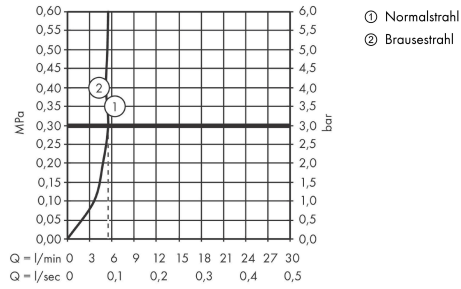

Technologie

Produktabbildung

Maßzeichnung

Metris M71

Einhebel-Küchenmischer 320, EcoSmart, Ausziehbrause, 2jet

Oberfläche: **Chrom** Artikelnummer: **14780000**

Durchflussdiagramm

Metris M71
Einhebel-Küchenmischer 320, EcoSmart, Ausziehbrause, 2jet
 Oberfläche: **Chrom** Artikelnummer: **14780000**