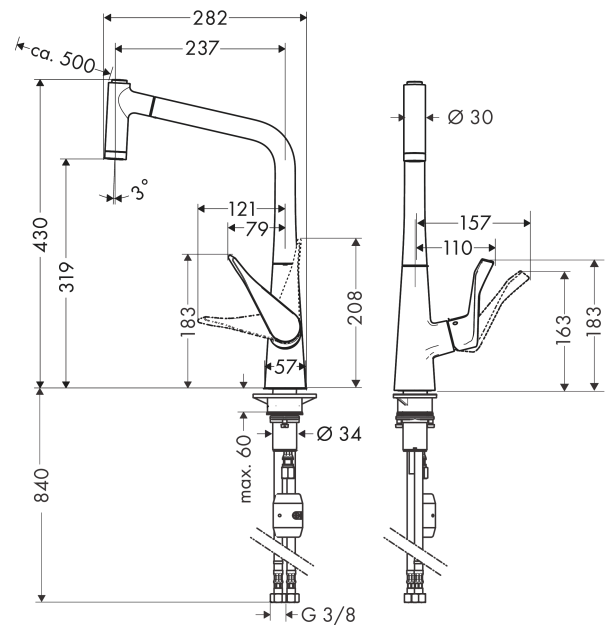

Maßzeichnung