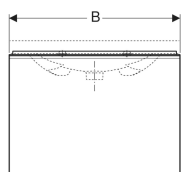

Geberit Acanto Unterschrank für Waschtisch, mit einer Schublade und einer Innenschublade, verkürzte Ausladung, mit Geruchsverschluss

Beispielbild

0

Eigenschaften

- FSC™ C134279 zertifiziert
- Wandhängend
- Mit einer Schublade
- Mit einer Innenschublade
- Griff zum Öffnen
- Schublade mit Selbsteinzug
- Verkürzte Ausladung

- Feuchtigkeitsbeständig
- Front aus Spanplatte mit Glasabdeckung
- Vormontiert geliefert

Technische Daten

Werkstoff	Hochverdichtete Dreischicht-Holzspanplatte
Maximale Schubladenbelastung	30 kg

Lieferumfang

- Unterschrank für Waschtisch
- Flaschengeruchsverschluss mit Tauchrohr, Raumsparmodell, ø 32 mm
- Befestigungsmaterial

Art.-Nr.	Farbe / Oberfläche	B	B1	Breite Waschtisch	H	T	VE1
500.615.JK.2	Korpus: lava / lackiert matt Schubladen: lava / Glas glänzend	74 cm	67.6 cm	75 cm	53.5 cm	41.6 cm	1 St.