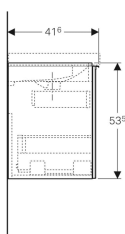

Geberit Acanto Unterschrank für Waschtisch, mit einer Schublade und einer Innenschublade, verkürzte Ausladung, mit Geruchsverschluss

Beispielbild

0

Eigenschaften

- FSC™ C134279 zertifiziert
- Wandhängend
- Mit einer Schublade
- Mit einer Innenschublade
- Griff zum Öffnen
- Schublade mit Selbsteinzug
- Verkürzte Ausladung

- Feuchtigkeitsbeständig
- Front aus Spanplatte mit Glasabdeckung
- Vormontiert geliefert

Technische Daten

Werkstoff	Hochverdichtete Dreischicht-Holzspanplatte
Maximale Schubladenbelastung	30 kg

Lieferumfang

- Unterschrank für Waschtisch
- Flaschengeruchsverschluss mit Tauchrohr, Raumsparmodell, ø 32 mm
- Befestigungsmaterial

Art.-Nr.	Farbe / Oberfläche	B	B1	Breite Waschtisch	H	T	VE1
500.615.JK.2	Korpus: lava / lackiert matt Schubladen: lava / Glas glänzend	74 cm	67.6 cm	75 cm	53.5 cm	41.6 cm	1 St.