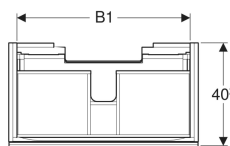

Geberit Acanto Unterschrank für Waschtisch, mit einer Schublade und einer Innenschublade, verkürzte Ausladung, mit Geruchsverschluss

Beispielbild

0

Eigenschaften

- FSC™ C134279 zertifiziert
- Wandhängend
- Mit einer Schublade
- Mit einer Innenschublade
- Griff zum Öffnen
- Schublade mit Selbsteinzug
- Verkürzte Ausladung

- Feuchtigkeitsbeständig
- Front aus Spanplatte mit Glasabdeckung
- Vormontiert geliefert

Technische Daten

Werkstoff	Hochverdichtete Dreischicht-Holzspanplatte
Maximale Schubladenbelastung	30 kg

Lieferumfang

- Unterschrank für Waschtisch
- Flaschengeruchsverschluss mit Tauchrohr, Raumsparmodell, ø 32 mm
- Befestigungsmaterial

Art.-Nr.	Farbe / Oberfläche	B	B1	Breite Waschtisch	H	T	VE1
500.615.JK.2	Korpus: lava / lackiert matt Schubladen: lava / Glas glänzend	74 cm	67.6 cm	75 cm	53.5 cm	41.6 cm	1 St.