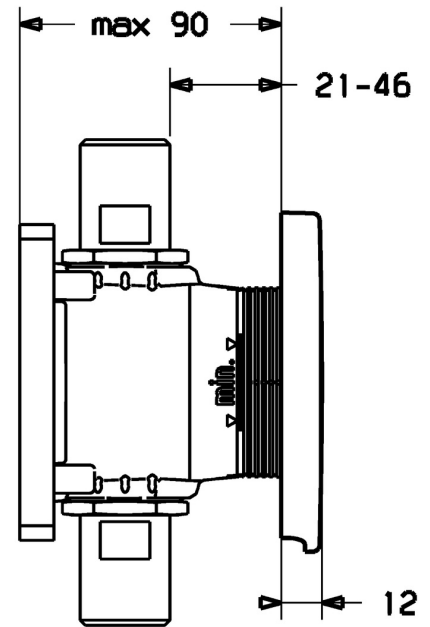

EAN: 4015474259041
static.hansa.com/44820000

- Zubehör
- Fertigmontageset
- Wandmontage für Unterputz-Einbaukörper
- Chrom
- Rosettentträger, Rosette rund

Technische Daten

Technische Eigenschaften

Durchmesser Ø 100 mm

Ersatzteile

SP44820000

	Name	Art.-Nr.
1	Innenhülse	59913906
2	Befestigungssatz Ausgelaufen	59913907
3	Rosette, d 100 mm Ausgelaufen	59913909