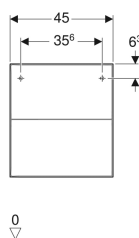

Geberit ONE Seitenschrank mit zwei Schubladen

Beispielbild

Eigenschaften

- FSC™ C134279 zertifiziert
- Wandhängend
- Mit zwei Schubladen
- Push-to-open-Mechanismus zum Öffnen
- Schublade mit Selbsteinzug

- Feuchtigkeitsbeständig
- Vormontiert geliefert

Technische Daten

Werkstoff	Hochverdichtete Dreischicht-Holzspanplatte
Maximale Schubladenbelastung	30 kg

Lieferumfang

- Befestigungsmaterial

Art.-Nr.	Farbe / Oberfläche	B	H	T	VE1
505.077.00.7	* greige / lackiert matt	45 cm	49.2 cm	47 cm	1 St.

* Auftragsbezogene Produktion

Zubehör

- Geberit Lichtleiste für Schublade, links und rechts, Länge 40 cm