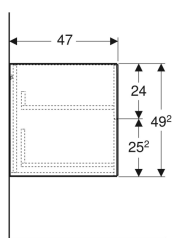

Geberit ONE Seitenschrank mit zwei Schubladen

Beispielbild

Eigenschaften

- FSC™ C134279 zertifiziert
- Wandhängend
- Mit zwei Schubladen
- Push-to-open-Mechanismus zum Öffnen
- Schublade mit Selbsteinzug

- Feuchtigkeitsbeständig
- Vormontiert geliefert

Technische Daten

Werkstoff	Hochverdichtete Dreischicht-Holzspanplatte
Maximale Schubladenbelastung	30 kg

Lieferumfang

- Befestigungsmaterial

Art.-Nr.	Farbe / Oberfläche	B	H	T	VE1
505.077.00.7	* greige / lackiert matt	45 cm	49.2 cm	47 cm	1 St.

* Auftragsbezogene Produktion

Zubehör

- Geberit Lichtleiste für Schublade, links und rechts, Länge 40 cm