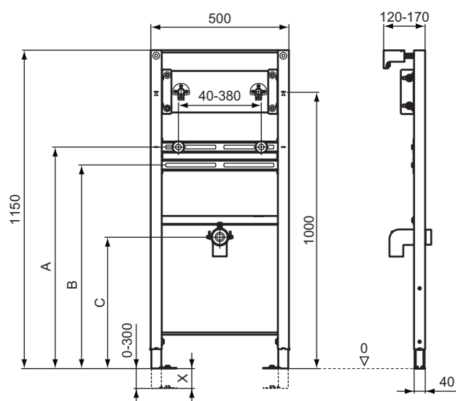

PROSYS

R016167

PROSYS | Waschtisch Montagerahmen 500x120x1150 mm in neutral

Bild & Zeichnung

Ref.	Min height	Max height
A	665-X	1070
B	605-X	1010
C	487,5-X	885

Allgemeine Informationen

Produktkategorie:	Vorwandinstallationen
Produktart:	Waschtisch Montagerahmen
Marke:	Ideal Standard
Kollektion:	PROSYS
Colour:	67 - Neutral
Oberflächenveredelung:	Matt
Maximale Höhe (mm):	1150
Maximale Breite (mm):	500
Ausladung (mm):	120 - 170
Befestigungsart:	Befestigungsschrauben
Nettogewicht (kg):	8.73
EAN Code:	3391500580947

Downloads

- [Declaration of Conformity](#)
- [Installation Guide](#)

Produktspezifikationen

Einstellbare Beinbremse:	Nein
Farbcode:	67
Farbbeschreibung:	neutral
Easy-Fix Technologie:	Ja
Einstellbare Montagefüße:	Ja
Material des Rahmens:	Stahl
Material der Ablaufgarnitur:	Kunststoff
Anzahl der Wasseranschlußpositionen:	2
PVD Technologie:	Nein
SmartValve Technologie:	Nein
Oberflächenveredelung:	Matt
Vertikale Tragfähigkeit:	150
Wassersparend:	Nein
Mit Halterung für obere Wandmontage:	Ja
Mit Anschlussstutzen:	Ja
Freistehend:	Nein
Befestigungsmaterial im Lieferumfang enthalten:	Ja
Befestigungsart:	Befestigungsschrauben
Montageart:	Boden / Wand