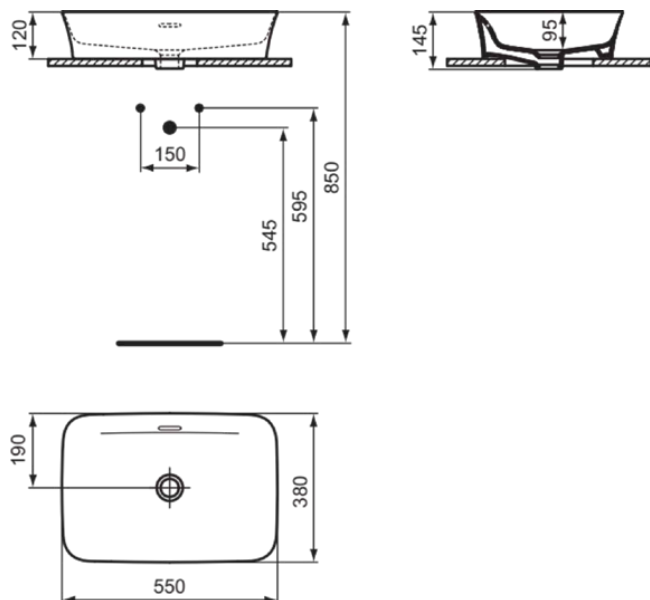

IPALYSS

E207801

IPALYSS | Schale 550x380x145 mm in weiß glänzend, ohne Hahnloch, mit Überlauf | Diamatec, Platzsparender Waschtisch

Bild & Zeichnung

Allgemeine Informationen

Produktkategorie:	Waschtische
Produktart:	Schale
Marke:	Ideal Standard
Kollektion:	IPALYSS
Designer:	Studio Levien
Colour:	01 - Weiß Glänzend
Oberflächenveredelung:	glänzend
Maximale Höhe (mm):	145
Maximale Breite (mm):	550
Ausladung (mm):	380
Nettogewicht (kg):	9.10
EAN Code:	5017830542131

Im Lieferumfang enthaltene Produkte

D570967: EXPRESSION | Befestigungsset in neutral

Features

Downloads

- [Installation Guide](#)

Produktstandards & Zertifikate

Normen:	EN 14688
Declaration of Performance classification (DoP):	CL25

IPALYSS

E207801

IPALYSS | Schale 550x380x145 mm in weiß glänzend, ohne Hahnloch, mit Überlauf | Diamatec, Platzsparender Waschtisch

Produktspezifikationen

Oberflächenveredelung:	glänzend
Form des Überlaufs:	Geschlitzt
Mit Rückwand:	Nein
Mit Verschlussstopfen:	Nein
Mit Überlauf:	Ja
Mit Siphon:	Nein
Montageart:	Aufgesetzt