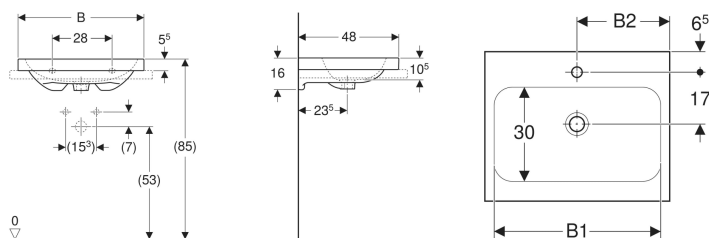

Geberit iCon Light Aufsatzwaschtisch

Beispielbild

Verwendungszwecke

- Zur Montage auf Arbeitsplatten

Eigenschaften

- Wandanschluss

- Unter- und Rückseite geschliffen

Technische Daten

Werkstoff | Sanitärkeramik

Art.-Nr.	Farbe / Oberfläche	Hahnloch	Überlauf	B	B1	B2	H	T	VE1
501.847.00.7	* weiß	ohne	ohne	60 cm	54 cm	30 cm	16 cm	48 cm	1 St.

* Auftragsbezogene Produktion

Zubehör

- Geberit Tauchrohrgeruchsverschluss für Waschbecken, Abgang horizontal
- Geberit Waschbeckenablauf Raumsparmodell, schmale Ausführung, mit Außenventilstopfen mit Druckbetätigung
- Geberit Waschbeckenablauf Raumsparmodell, schmale Ausführung, mit Außenventilstopfen mit Hebelbetätigung
- Geberit Waschbeckenablauf Raumsparmodell, schmale Ausführung, mit freiem Auslauf und Ventilabdeckung
- Geberit Drehbetätigung mit Kabelzug
- Geberit Tauchrohrsiphon für Waschbecken, Anschluss BSP, Abgang horizontal oder vertikal
- Befestigungsset für Geberit Waschtische

- Bei Verwendung als Aufsatzwaschtisch ist ein Wandanschluss notwendig (Rückseite unglasiert)