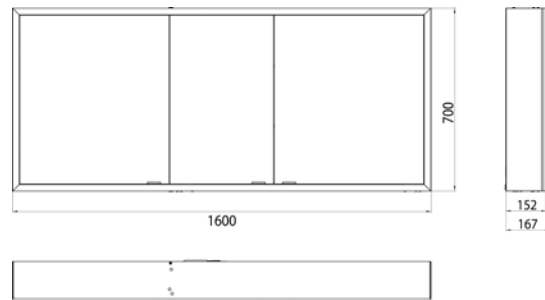

## PRODUKTINFORMATION

Lichtspiegelschrank prime, 1.600 mm, 3 Türen, Aufputzmodell, IP20 schwarz/spiegel

Art.-Nr.9497 135 86

Seitenwand schwarz verspiegelt, mit verspiegelter Glasrückwand, 4 stufenlos einstellbare Ablagen, 3 Türen, 2 Steckdosen, stufenlose Lichtsteuerung (an/aus, Helligkeit und Lichtfarbe) über drei in die Glasrückwand integrierte Touchsensoren, Höhe: 700 mm, LED-Beleuchtung