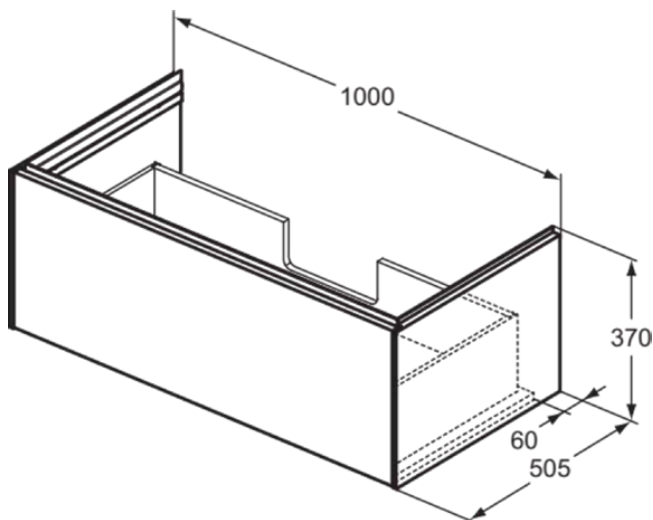

CONCA

T4579Y2

CONCA | Waschtisch-Unterschrank 1000x505x370 mm in anthrazit matt lackiert, 1 Schublade | Vollauszug, Push-to-open, SoftClosing, Vormontiert, Nachhaltig gewonnenes Holz, Echtholz furnier

Bild & Zeichnung

Allgemeine Informationen

Produktkategorie:	Möbel
Produktart:	Waschtisch-Unterschrank
Marke:	Ideal Standard
Kollektion:	CONCA
Designer:	Palomba Serafini Associati
Colour:	Y2 - Anthrazit Matt Lackiert
Oberflächenveredelung:	Matt
Maximale Höhe (mm):	370
Maximale Breite (mm):	1000
Ausladung (mm):	505
Befestigungsart:	Befestigungsset
Nettogewicht (kg):	34.70
EAN Code:	8014140483281

CONCA

T4579Y2

CONCA | Waschtisch-Unterschrank 1000x505x370 mm in anthrazit matt lackiert, 1 Schublade | Vollauszug, Push-to-open, SoftClosing, Vormontiert, Nachhaltig gewonnenes Holz, Echtholz furnier

Produktspezifikationen