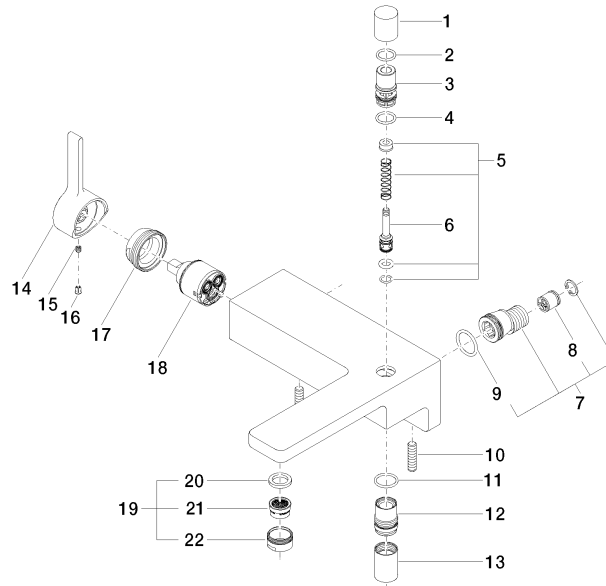

33 200 710

Produktversion von 3/31/2009 bis 3/19/2019

Produktversion ab 3/19/2019

Ersatzteile für die
anderen
Oberflächenvarianten
finden Sie hier: Platin
gebürstet