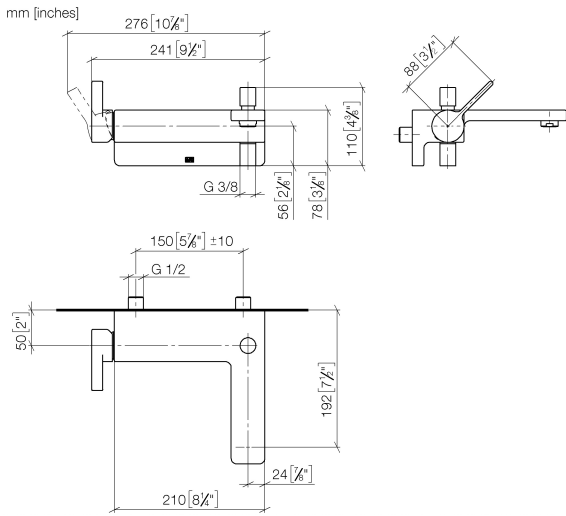

33 200 710

- Ausladung 190 mm
- runder Normalstrahl
- automatische Umstellung Wanne/Brause
- Brauseabgang 3/8"
- Anschluss 1/2"
- Stichmaß 150 mm ± 10 mm
- Durchfluss max. 17,8 l/min bei 3 bar Fließdruck

Eigensicher gegen Rückfließen.

	Chrom	33 200 710-00
	Platin gebürstet	33 200 710-06

33 200 710

Durchflussdiagramm

Codes & Standards

DIN 4109

EN 1717

ISO 3822

Ü-Zeichen

LULU Wannen-Einhandbatterie für Wandmontage ohne Garnitur - Chrom

LULU

33 200 710

Zertifikate

LGA_9

Belgaqua_21-376-2

33 200 710