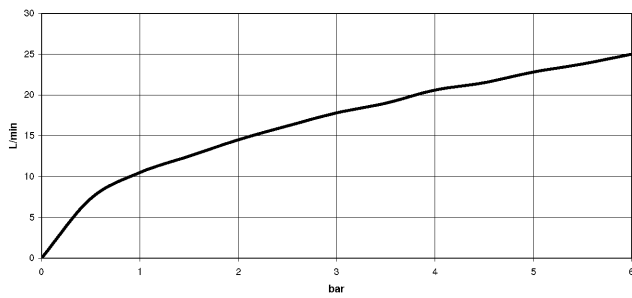

Durchflussdiagramm

Codes & Standards

DIN 4109

EN 1717

ISO 3822

Ü-Zeichen