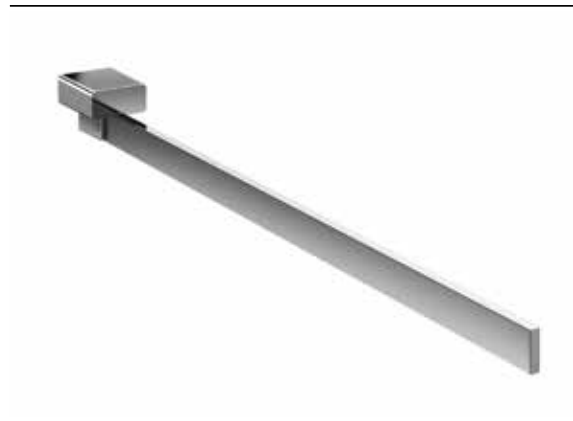

### Handtuchhalter chrom

Art.-Nr.0550 001 42

410 mm, 1 armig, starr