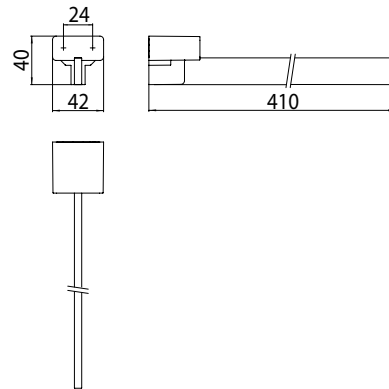

### Handtuchhalter chrom

Art.-Nr.0550 001 42

410 mm, 1 armig, starr