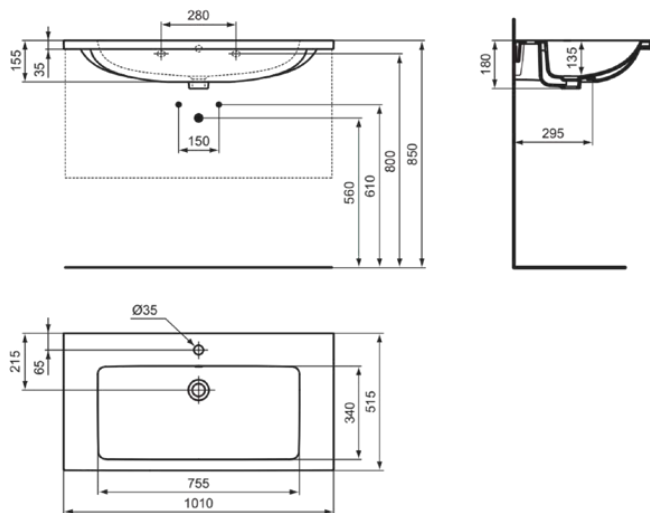

I.LIFE B

T4603MA

I.LIFE B | Möbelwaschtisch 1010x515x180 mm in weiß, 1 Hahnloch, mit Überlauf | IdealPlus

Bild & Zeichnung

Allgemeine Informationen

| | |
|------------------------|----------------------------|
| Produktkategorie: | Waschtische |
| Produktart: | Möbelwaschtisch |
| Marke: | Ideal Standard |
| Kollektion: | I.LIFE B |
| Designer: | Palomba Serafini Associati |
| Colour: | MA - Weiß |
| Oberflächenveredelung: | glänzend |
| Maximale Höhe (mm): | 180 |
| Maximale Breite (mm): | 1010 |
| Ausladung (mm): | 515 |
| Nettogewicht (kg): | 26.10 |
| EAN Code: | 8014140509592 |

Features

IdealPlus

Produktstandards & Zertifikate

| | |
|---------|----------|
| Normen: | EN 14688 |
|---------|----------|

Produktspezifikationen

| | |
|--|-------------------------|
| Farbcode: | MA |
| Farbbeschreibung: | weiß |
| Eckmodell: | Nein |
| IdealPlus Technologie: | Ja |
| Barrierefreies Produkt: | Nein |
| Mit Kettenöse: | Nein |
| Material: | Keramik |
| Materialspezifikation: | Feinfeurton |
| Anzahl von Hahnlöchern je Waschbecken: | 1 |
| Anzahl von Waschbecken: | 1 |
| Sichtbarer Überlauf: | Ja |
| PVD Technologie: | Nein |
| Ablagefläche: | Hinten / Links / Rechts |
| Oberflächenveredelung: | glänzend |
| Position des Hahnlochs: | Mitte |
| Form des Überlaufs: | Rund |
| Mit Rückwand: | Nein |
| Mit Verschlussstopfen: | Nein |
| Mit Überlauf: | Ja |
| Mit Siphon: | Nein |
| Montageart: | wandhängend |