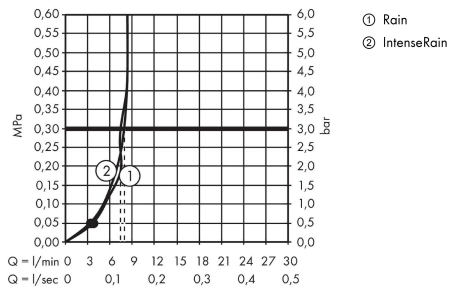

Crometta

Brausehalterset 100 Vario EcoSmart 9 l/min mit Brauseschlauch 160 cm

Oberfläche: **Weiß/Chrom** Artikelnummer: **26694400**

Beschreibung

Merkmale

- besteht aus: Handbrause, Brausehalter, Brauseschlauch
- Brausekopfgröße: 100 mm
- integrierte Brausehalterfunktion
- Strahlart: Rain, IntenseRain
- Strahlartenumstellung durch drehbare Strahlscheibe
- maximale Durchflussmenge bei 3 bar: 9 l/min
- Mindestfließdruck: 1 bar
- Betriebsdruck: min. 1 bar/max. 6 bar
- brauseseitiger Drehwirbel gegen lästiges Verdrehen des Brauseschlauches
- Brausehalter aus Kunststoff
- Wandbefestigung: Schraubbefestigung
- ausspülbare Siebdichtung

Technologie

Produktabbildung

Maßzeichnung

Crometta

Brausehalterset 100 Vario EcoSmart 9 l/min mit Brauseschlauch 160 cm

Oberfläche: **Weiß/Chrom** Artikelnummer: **26694400**

Durchflussdiagramm

Die Verbrauchswerte wurden praxisnah mit den dazugehörigen Armaturen (Thermostat/Mischer/Unterputzventil) gemessen.

Crometta

Brausehalterset 100 Vario EcoSmart 9 l/min mit Brauseschlauch 160 cm

Oberfläche: **Weiß/Chrom** Artikelnummer: **26694400**

Explosionszeichnung

Baujahr: >11/21

Crometta

Brausehalterset 100 Vario EcoSmart 9 l/min mit Brauseschlauch 160 cm