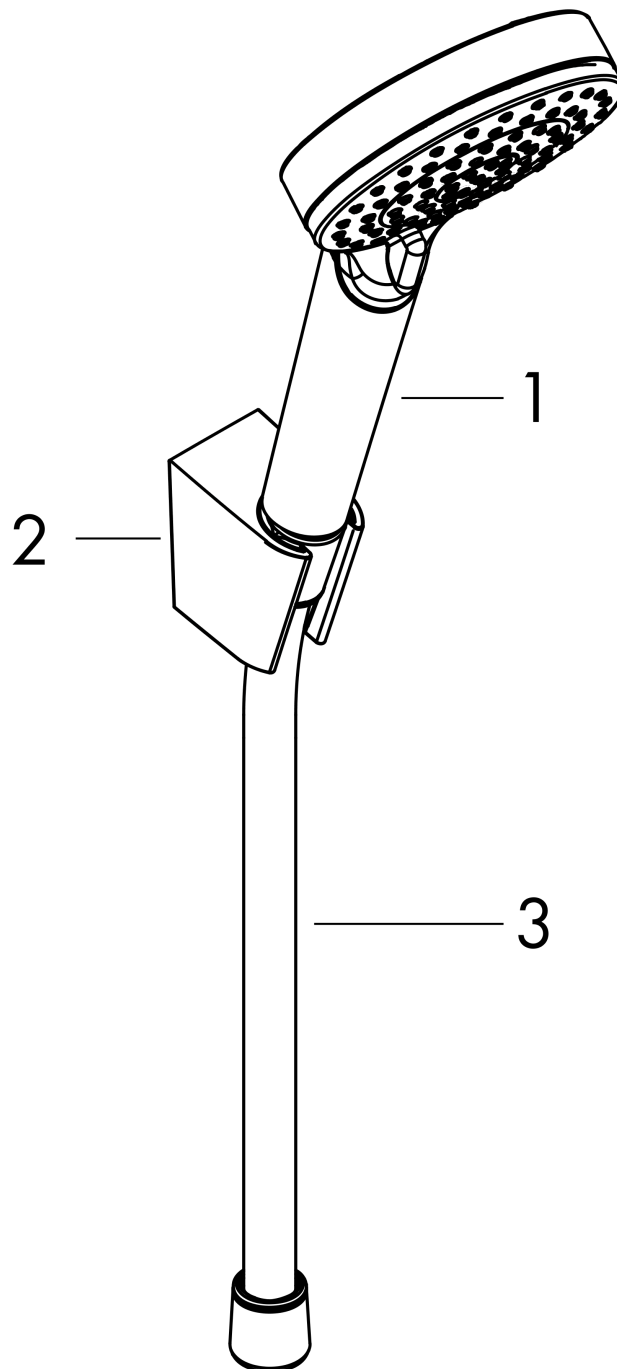

Crometta

Brausehalterset 100 Vario EcoSmart 9 l/min mit Brauseschlauch 160 cm

Oberfläche: **Weiß/Chrom** Artikelnummer: **26694400**

Beschreibung

Merkmale

- besteht aus: Handbrause, Brausehalter, Brauseschlauch
- Brausekopfgröße: 100 mm
- integrierte Brausehalterfunktion
- Strahlart: Rain, IntenseRain
- Strahlartenumstellung durch drehbare Strahlscheibe
- maximale Durchflussmenge bei 3 bar: 9 l/min
- Mindestfließdruck: 1 bar
- Betriebsdruck: min. 1 bar/max. 6 bar
- brauseseitiger Drehwirbel gegen lästiges Verdrehen des Brauseschlauches
- Brausehalter aus Kunststoff
- Wandbefestigung: Schraubbefestigung
- ausspülbare Siebdichtung

Technologie

Produktabbildung

Maßzeichnung

Crometta

Brausehalterset 100 Vario EcoSmart 9 l/min mit Brauseschlauch 160 cm

Oberfläche: **Weiß/Chrom** Artikelnummer: **26694400**

Durchflussdiagramm

Die Verbrauchswerte wurden praxisnah mit den dazugehörigen Armaturen (Thermostat/Mischer/Unterputzventil) gemessen.

Crometta

Brausehalterset 100 Vario EcoSmart 9 l/min mit Brauseschlauch 160 cm

Oberfläche: **Weiß/Chrom** Artikelnummer: **26694400**

Explosionszeichnung

Baujahr: >11/21

Crometta

Brausehalterset 100 Vario EcoSmart 9 l/min mit Brauseschlauch 160 cm

Oberfläche: **Weiß/Chrom** Artikelnummer: **26694400**

Ersatzteilliste

Baujahr: >11/21

Pos.	Beschreibung	Artikelnummer	PG	VE
1	Handbrause	26332400	98	1
2	Handbrausenhalter	28331000	98	1
3	Brauseschlauch Isiflex'B 1,60 m	28276000	98	1