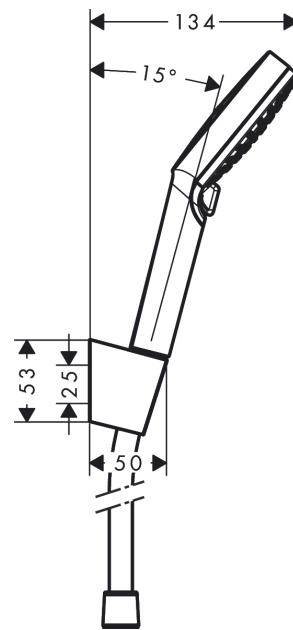

Crometta

Brausehalterset 100 Vario EcoSmart 9 l/min mit Brauseschlauch 160 cm

Oberfläche: **Weiß/Chrom** Artikelnummer: **26694400**

Beschreibung

Merkmale

- besteht aus: Handbrause, Brausehalter, Brauseschlauch
- Brausekopfgröße: 100 mm
- integrierte Brausehalterfunktion
- Strahlart: Rain, IntenseRain
- Strahlartenumstellung durch drehbare Strahlscheibe
- maximale Durchflussmenge bei 3 bar: 9 l/min
- Mindestfließdruck: 1 bar
- Betriebsdruck: min. 1 bar/max. 6 bar
- brauseseitiger Drehwirbel gegen lästiges Verdrehen des Brauseschlauches
- Brausehalter aus Kunststoff
- Wandbefestigung: Schraubbefestigung
- ausspülbare Siebdichtung

Technologie

Produktabbildung

Maßzeichnung

Crometta

Brausehalterset 100 Vario EcoSmart 9 l/min mit Brauseschlauch 160 cm

Oberfläche: **Weiß/Chrom** Artikelnummer: **26694400**

Durchflussdiagramm

Die Verbrauchswerte wurden praxisnah mit den dazugehörigen Armaturen (Thermostat/Mischer/Unterputzventil) gemessen.

Crometta

Brausehalterset 100 Vario EcoSmart 9 l/min mit Brauseschlauch 160 cm

Oberfläche: **Weiß/Chrom** Artikelnummer: **26694400**

Explosionszeichnung

Baujahr: >11/21

Crometta

Brausehalterset 100 Vario EcoSmart 9 l/min mit Brauseschlauch 160 cm

Oberfläche: **Weiß/Chrom** Artikelnummer: **26694400**

Ersatzteilliste

Baujahr: >11/21

Pos.	Beschreibung	Artikelnummer	PG	VE
1	Handbrause	26332400	98	1
2	Handbrausenhalter	28331000	98	1
3	Brauseschlauch Isiflex'B 1,60 m	28276000	98	1