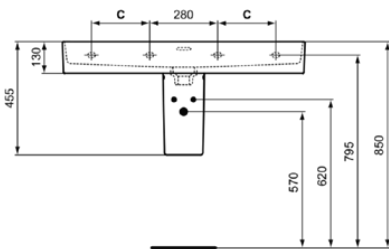

STRADA II

T3641MA

STRADA II | Waschtisch 1200x430x170 mm in weiß, ohne Hahnloch, mit Überlauf | Platzsparender Waschtisch, IdealPlus

Bild & Zeichnung

	A	B	C
T3641..	1200	1180	340
T3640..	1000	980	240
T3653..	1200	1180	340
T3652..	1000	980	240

Allgemeine Informationen

Produktkategorie:	Waschtische
Produktart:	Waschtisch
Marke:	Ideal Standard
Kollektion:	STRADA II
Designer:	Studio Levien
Farbe:	MA - Weiß
Oberflächenveredelung:	glänzend
Höhe (mm):	170
Breite (mm):	1200
Ausladung (mm):	430
Nettogewicht (kg):	30.00
EAN Code:	8014140450733

Features

Platzsparender Waschtisch

IdealPlus

Produktstandards & Zertifikate

Normen:	EN 14688
Leistungserklärung (DoP):	CL25

Produktspezifikationen

Farbcode:	MA
Farbbeschreibung:	weiß
IdealPlus Technologie:	Ja
Barrierefreies Produkt:	Nein
Mit Kettenöse:	Nein
Material:	Keramik
Materialspezifikation:	Feinfeuerton
Anzahl von Hahnlöchern je Waschbecken:	0
Anzahl von Waschbecken:	1
Sichtbarer Überlauf:	Ja
PVD Technologie:	Nein
Ablagefläche:	Hinten
Oberflächenveredelung:	glänzend
Form des Überlaufs:	Geschlitzt
Mit Rückwand:	Nein
Mit Verschlussstopfen:	Nein
Mit Überlauf:	Ja
Mit Siphon:	Nein
Befestigungsmaterial im Lieferumfang enthalten:	Nein
Montageart:	wandhängend
Empfohlene Ausschittschablone:	EEEV47367