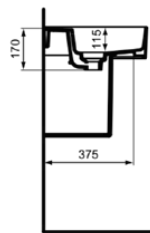

STRADA II

T3641MA

STRADA II | Waschtisch 1200x430x170 mm in weiß, ohne Hahnloch, mit Überlauf | Platzsparender Waschtisch, IdealPlus

Bild & Zeichnung

	A	B	C
T3641..	1200	1180	340
T3640..	1000	980	240
T3653..	1200	1180	340
T3652..	1000	980	240

Allgemeine Informationen

Produktkategorie:	Waschtische
Produktart:	Waschtisch
Marke:	Ideal Standard
Kollektion:	STRADA II
Designer:	Studio Levien
Farbe:	MA - Weiß
Oberflächenveredelung:	glänzend
Höhe (mm):	170
Breite (mm):	1200
Ausladung (mm):	430
Nettogewicht (kg):	30.00
EAN Code:	8014140450733

Features

Platzsparender Waschtisch

IdealPlus

Produktstandards & Zertifikate

Normen:	EN 14688
Leistungserklärung (DoP):	CL25

Produktspezifikationen

Farbcode:	MA
Farbbeschreibung:	weiß
IdealPlus Technologie:	Ja
Barrierefreies Produkt:	Nein
Mit Kettenöse:	Nein
Material:	Keramik
Materialspezifikation:	Feinfeuerton
Anzahl von Hahnlöchern je Waschbecken:	0
Anzahl von Waschbecken:	1
Sichtbarer Überlauf:	Ja
PVD Technologie:	Nein
Ablagefläche:	Hinten
Oberflächenveredelung:	glänzend
Form des Überlaufs:	Geschlitzt
Mit Rückwand:	Nein
Mit Verschlussstopfen:	Nein
Mit Überlauf:	Ja
Mit Siphon:	Nein
Befestigungsmaterial im Lieferumfang enthalten:	Nein
Montageart:	wandhängend
Empfohlene Ausschittschablone:	EEEV47367