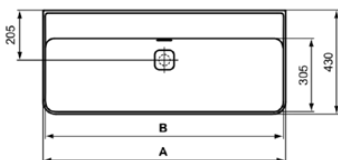

STRADA II

T3641MA

STRADA II | Waschtisch 1200x430x170 mm in weiß, ohne Hahnloch, mit Überlauf | Platzsparender Waschtisch, IdealPlus

Bild & Zeichnung

	A	B	C
T3641..	1200	1180	340
T3640..	1000	980	240
T3653..	1200	1180	340
T3652..	1000	980	240

Allgemeine Informationen

Produktkategorie:	Waschtische
Produktart:	Waschtisch
Marke:	Ideal Standard
Kollektion:	STRADA II
Designer:	Studio Levien
Farbe:	MA - Weiß
Oberflächenveredelung:	glänzend
Höhe (mm):	170
Breite (mm):	1200
Ausladung (mm):	430
Nettogewicht (kg):	30.00
EAN Code:	8014140450733

Features

Platzsparender Waschtisch

IdealPlus

Produktstandards & Zertifikate

Normen:	EN 14688
Leistungserklärung (DoP):	CL25

Produktspezifikationen

Farbcode:	MA
Farbbeschreibung:	weiß
IdealPlus Technologie:	Ja
Barrierefreies Produkt:	Nein
Mit Kettenöse:	Nein
Material:	Keramik
Materialspezifikation:	Feinfeuerton
Anzahl von Hahnlöchern je Waschbecken:	0
Anzahl von Waschbecken:	1
Sichtbarer Überlauf:	Ja
PVD Technologie:	Nein
Ablagefläche:	Hinten
Oberflächenveredelung:	glänzend
Form des Überlaufs:	Geschlitzt
Mit Rückwand:	Nein
Mit Verschlussstopfen:	Nein
Mit Überlauf:	Ja
Mit Siphon:	Nein
Befestigungsmaterial im Lieferumfang enthalten:	Nein
Montageart:	wandhängend
Empfohlene Ausschittschablone:	EEEV47367