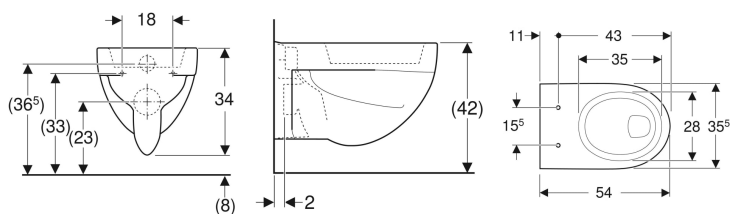

Geberit Renova Wand-WC Flachspüler

Verwendungszwecke

- Für UP-Spülkästen
- Für Druckspüler

Eigenschaften

- Wandhängend
- Bodenfreiheit 8 cm

Zusätzlich zu bestellen

- WC-Sitz

- Flachspül-WC
- Abgang horizontal
- Mit Spülrand
- Typ 1, Vollmenge 6 l, nach EN 997

Technische Daten

Werkstoff | Sanitärkeramik

Art.-Nr.	Farbe / Oberfläche	B	H	T	VE1
203140600	weiß / KeraTect	35.5 cm	34 cm	54 cm	1 St.