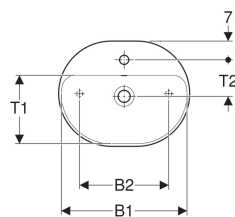

Geberit VariForm Aufsatzwaschtisch elliptisch, mit Hahnlochbank

Beispielbild

Verwendungszwecke

- Zur Montage auf Arbeitsplatten

Eigenschaften

- Passend zu allen VariForm Badezimmermöbeln

- Elliptisch
- Einfache Montage dank mitgelieferter Ausschnittschablone
- Unterbaufähig

Technische Daten

Werkstoff

Sanitärkeramik

Lieferumfang

- Befestigungsmaterial
- Schablone

Art.-Nr.	Farbe / Oberfläche	Hahnloch	Überlauf	B	B1	B2	H	T	T1	T2	VE1
500.778.01.2	* weiß	mittig	ohne	60 cm	58 cm	44 cm	16 cm	45 cm	31 cm	15.5 cm	1 St.