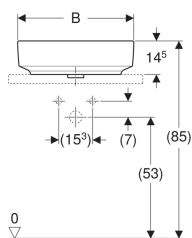

Geberit VariForm Aufsatzwaschtisch elliptisch, mit Hahnlochbank

Beispielbild

Verwendungszwecke

- Zur Montage auf Arbeitsplatten

Eigenschaften

- Passend zu allen VariForm Badezimmermöbeln

- Elliptisch
- Einfache Montage dank mitgelieferter Ausschnittschablone
- Unterbaufähig

Technische Daten

Werkstoff

Sanitärkeramik

Lieferumfang

- Befestigungsmaterial
- Schablone

Art.-Nr.	Farbe / Oberfläche	Hahnloch	Überlauf	B	B1	B2	H	T	T1	T2	VE1
500.778.01.2	* weiß	mittig	ohne	60 cm	58 cm	44 cm	16 cm	45 cm	31 cm	15.5 cm	1 St.