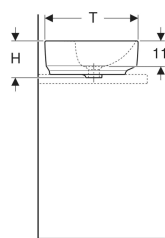

Geberit VariForm Aufsatzwaschtisch elliptisch, mit Hahnlochbank

Beispielbild

Verwendungszwecke

- Zur Montage auf Arbeitsplatten

Eigenschaften

- Passend zu allen VariForm Badezimmermöbeln

- Elliptisch
- Einfache Montage dank mitgelieferter Ausschnittschablone
- Unterbaufähig

Technische Daten

Werkstoff

Sanitärkeramik

Lieferumfang

- Befestigungsmaterial
- Schablone

Art.-Nr.	Farbe / Oberfläche	Hahnloch	Überlauf	B	B1	B2	H	T	T1	T2	VE1
500.778.01.2	* weiß	mittig	ohne	60 cm	58 cm	44 cm	16 cm	45 cm	31 cm	15.5 cm	1 St.