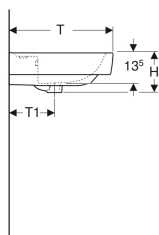

Verwendungszwecke

- Zur Montage auf Arbeitsplatten

Eigenschaften

- Wandanschluss

- Rückseite unglasiert
- Unter- und Rückseite geschliffen

Technische Daten

Werkstoff | Sanitärkeramik

Art.-Nr.	Farbe / Oberfläche	Hahnloch	Überlauf	B	B1	B3	H	T	T1	T2	Befestigungspunkte	VE1
501.722.00.1	weiß	ohne	ohne	60 cm	30 cm	– cm	18.5 cm	48 cm	21 cm	– cm	2	1 St.

Zubehör

- Geberit Tauchrohrgeruchsverschluss für Waschbecken, Abgang horizontal
- Geberit Tauchrohrgeruchsverschluss für Waschbecken, Raumsparmodell, Abgang horizontal
- Geberit Tauchrohrsiphon für Waschbecken, Anschluss BSP, Abgang horizontal oder vertikal
- Befestigungsset für Geberit Waschtische

- Bei Verwendung als Aufsatzwaschtisch ist ein Wandanschluss notwendig (Rückseite unglasiert)