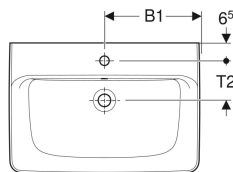

Verwendungszwecke

- Zur Montage auf Arbeitsplatten

Eigenschaften

- Wandanschluss

- Rückseite unglasiert
- Unter- und Rückseite geschliffen

Technische Daten

Werkstoff | Sanitärkeramik

Art.-Nr.	Farbe / Oberfläche	Hahnloch	Überlauf	B	B1	B3	H	T	T1	T2	Befestigungspunkte	VE1
501.722.00.1	weiß	ohne	ohne	60 cm	30 cm	– cm	18.5 cm	48 cm	21 cm	– cm	2	1 St.

Zubehör

- Geberit Tauchrohrgeruchsverschluss für Waschbecken, Abgang horizontal
- Geberit Tauchrohrgeruchsverschluss für Waschbecken, Raumsparmodell, Abgang horizontal
- Geberit Tauchrohrsiphon für Waschbecken, Anschluss BSP, Abgang horizontal oder vertikal
- Befestigungsset für Geberit Waschtische

- Bei Verwendung als Aufsatzwaschtisch ist ein Wandanschluss notwendig (Rückseite unglasiert)