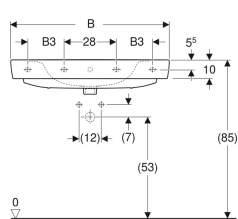

Verwendungszwecke

- Zur Montage auf Arbeitsplatten

Eigenschaften

- Wandanschluss

- Rückseite unglasiert
- Unter- und Rückseite geschliffen

Technische Daten

Werkstoff | Sanitärkeramik

Art.-Nr.	Farbe / Oberfläche	Hahnloch	Überlauf	B	B1	B3	H	T	T1	T2	Befestigungspunkte	VE1
501.722.00.1	weiß	ohne	ohne	60 cm	30 cm	– cm	18.5 cm	48 cm	21 cm	– cm	2	1 St.

Zubehör

- Geberit Tauchrohrgeruchsverschluss für Waschbecken, Abgang horizontal
- Geberit Tauchrohrgeruchsverschluss für Waschbecken, Raumsparmodell, Abgang horizontal
- Geberit Tauchrohrsiphon für Waschbecken, Anschluss BSP, Abgang horizontal oder vertikal
- Befestigungsset für Geberit Waschtische

- Bei Verwendung als Aufsatzwaschtisch ist ein Wandanschluss notwendig (Rückseite unglasiert)