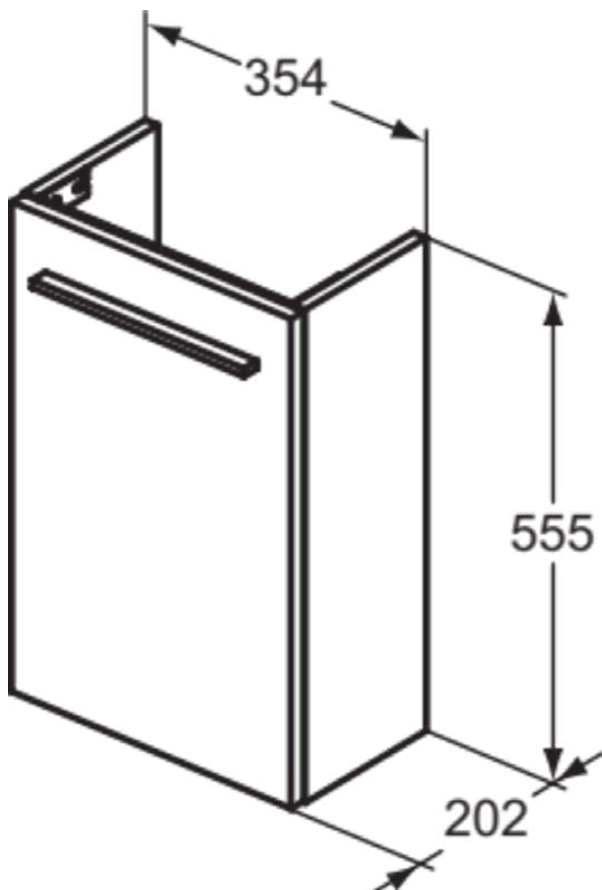

### Allgemeine Informationen

Produktkategorie:	Möbel
Produktart:	Waschtisch-Unterschrank
Marke:	Ideal Standard
Kollektion:	I.LIFE S
Designer:	Palomba Serafini Associati
Colour:	NH - Greige Matt
Oberflächenveredelung:	Matt
Maximale Höhe (mm):	555
Maximale Breite (mm):	354
Ausladung (mm):	202
Befestigungsart:	Befestigungsset
Nettogewicht (kg):	8.50
EAN Code:	8014140495796