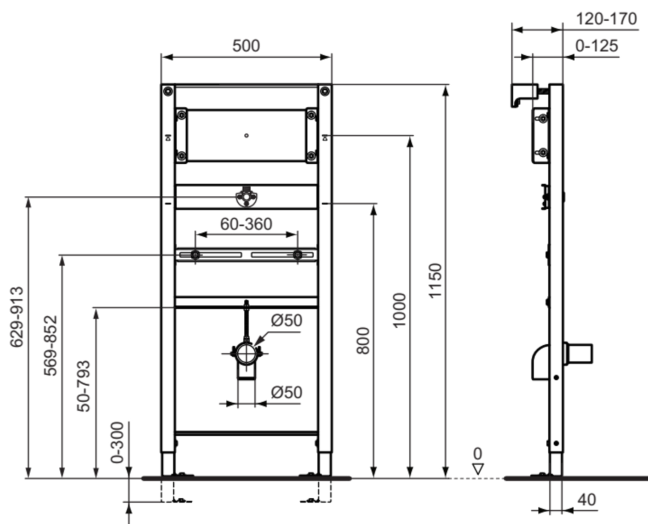

PROSYS

R016367

PROSYS | Urinal Montagerahmen 500x120x1150 mm in neutral

Bild & Zeichnung

Allgemeine Informationen

Produktkategorie:	Vorwandinstallationen
Produktart:	Urinal Montagerahmen
Marke:	Ideal Standard
Kollektion:	PROSYS
Colour:	67 - Neutral
Oberflächenveredelung:	Matt
Maximale Höhe (mm):	1150
Maximale Breite (mm):	500
Ausladung (mm):	120 - 170
Befestigungsart:	Befestigungsschrauben
Nettogewicht (kg):	12.00
EAN Code:	3391500580961

Downloads

- [Declaration of Conformity](#)
- [Installation Guide](#)

Produktspezifikationen

Einstellbare Beinbremse:	Nein
Höhenverstellbare Toilette:	Nein
Farbcode:	67
Farbbeschreibung:	neutral
Easy-Fix Technologie:	Ja
Innenliegendes Absperrventil:	Nein
Einstellbare Montagefüße:	Ja
Material des Rahmens:	Stahl
Material der Ablaufgarnitur:	Kunststoff
Anzahl der Wasseranschlußpositionen:	1
PVD Technologie:	Nein
Leise Befüllung:	Nein
SmartFlush geeignet:	Nein
SmartValve Technologie:	Nein
Oberflächenveredelung:	Matt
Werkzeuglose Wartung:	Nein
Vertikale Tragfähigkeit:	100
Wassersparend:	Nein
Mit Eckventil:	Nein
Mit Isolationset gegen Schwitzwasser:	Nein
Mit Halterung für obere Wandmontage:	Ja
Mit Netzteil:	Nein
Mit Anschlussstutzen:	Ja
Freistehend:	Nein
Befestigungsmaterial im Lieferumfang enthalten:	Ja

PROSYS

R016367

PROSYS | Urinal Montagerahmen 500x120x1150 mm in neutral

Befestigungsart:

Befestigungsschrauben

Montageart:

Boden / Wand

Ihr Kontakt vor Ort: