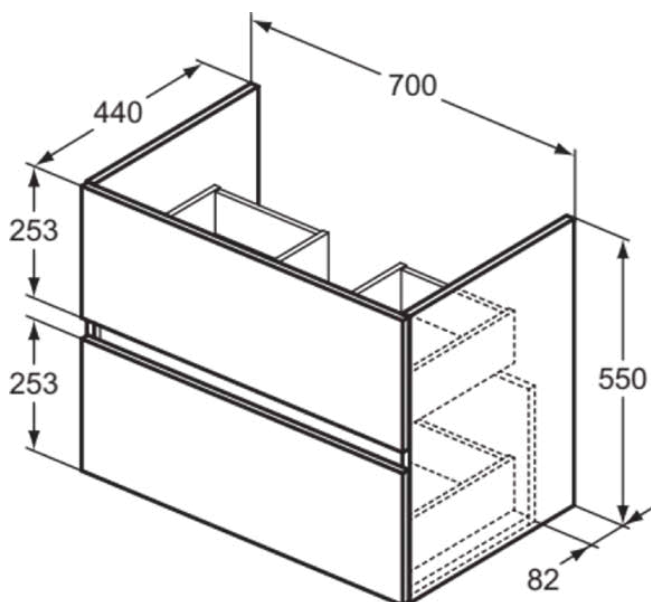

EUROVIT+/ULYSSE+/SIMPLICITY+

R0261WG

EUROVIT+/ULYSSE+/SIMPLICITY+ | Waschtisch-Unterschrank 700x440x550 mm in weiß, 2 Schubladen | SoftClosing, Vormontiert, Nachhaltig gewonnenes Holz

Bild & Zeichnung

Allgemeine Informationen