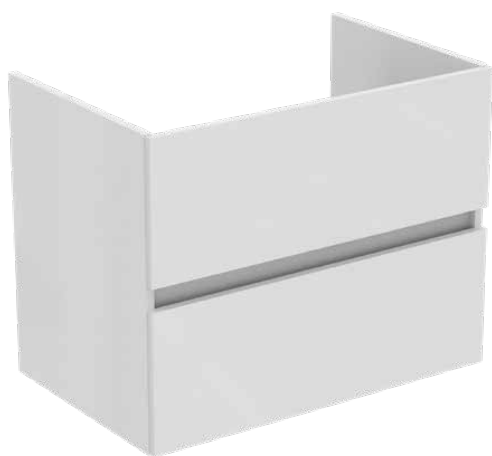

EUROVIT+/ULYSSE+/SIMPLICITY+

R0261WG

EUROVIT+/ULYSSE+/SIMPLICITY+ | Waschtisch-Unterschrank 700x440x550 mm in weiß, 2 Schubladen | SoftClosing, Vormontiert, Nachhaltig gewonnenes Holz

Bild & Zeichnung

Allgemeine Informationen

EUROVIT+/ULYSSE+/SIMPLICITY+

R0261WG

EUROVIT+/ULYSSE+/SIMPLICITY+ | Waschtisch-Unterschrank 700x440x550 mm in weiß, 2 Schubladen | SoftClosing, Vormontiert, Nachhaltig gewonnenes Holz

Produktspezifikationen