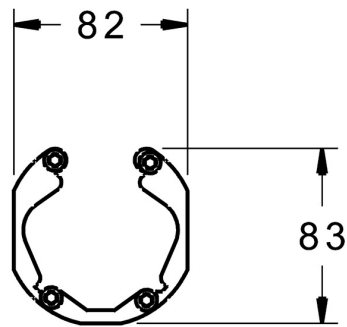

EAN: 4057304000768
static.hansa.com/59914186

BLUETUNE Ausricht-Adapter;
passend zu allen BLUEBOX Funktionseinheiten;
BLUETUNE Ausrichtung der Rosette nach Einbau von $\pm 3,5^\circ$ möglich

- Zubehör

Technische Daten