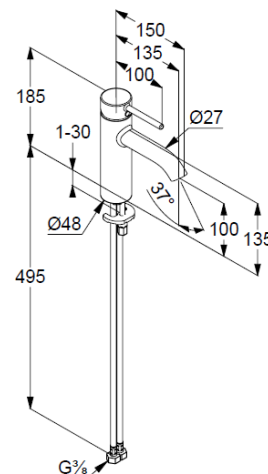

Technische Daten/ Technical Data

KLUDI BOZZ

Waschtisch-Einhandmischer 100
DN 15

Artikel- Nr.:

382823976

Oberfläche:

39 mattschwarz

Artikeltext

Strahlregler, S-Pointer M18,5 PCA

Keramik-Kartusche mit Heißwasserbegrenzung

Durchflussmenge bei 3 bar 5 l/min.

flexible Druckschläuche G $\frac{3}{8}$ DVGW zugelassen

Schnell-Montagesystem

Produktabbildung/ Product picture

Maßzeichnung/ Dimensional drawing

Durchfluss/ Flow rate