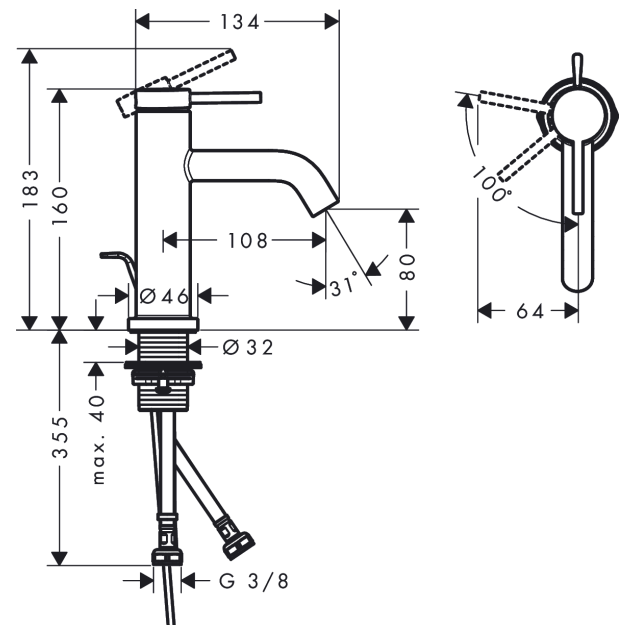

Tecturis S

Einhebel-Waschtischmischer 80 CoolStart EcoSmart+ mit Zugstangen-Ablaufgarnitur

Oberfläche: **Mattschwarz** Artikelnummer: **73302670**

Beschreibung

Merkmale

- besteht aus: Einhebel-Waschtischmischer, Ablaufgarnitur
- ComfortZone 80
- Ausladung: 108 mm
- Auslaufhöhe: 80 mm
- Griffvariante: Hebelgriff
- Strahlart: Normalstrahl
- maximale Durchflussmenge bei 3 bar: 4 l/min
- Keramikmischsystem
- Temperaturbegrenzung einstellbar
- für Durchlauferhitzer geeignet
- Zugstangen-Ablaufgarnitur G 1¼
- Material Ablaufventil: Metall
- Anschlussart: G ¾ Anschlusschläuche
- Anschlussgröße: DN15
- Kaltwasser in Griff-Grundstellung
- EU-Taxonomie: max. 6 l/min - wesentlicher Beitrag (SC) möglich
- PA-IX 38525/IO

Technologie

Designpreise

Produktabbildung

Maßzeichnung

Tecturis S

Einhebel-Waschtismischer 80 CoolStart EcoSmart+ mit Zugstangen-Ablaufgarnitur

Oberfläche: **Mattschwarz** Artikelnummer: **73302670**

Durchflussdiagramm