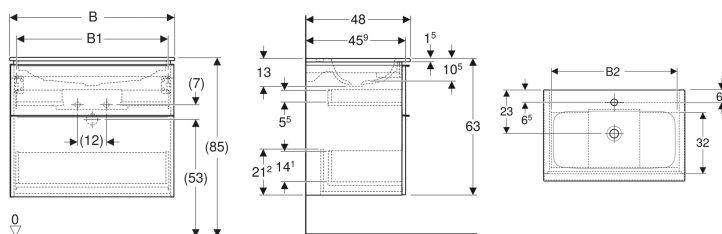

## Geberit iCon Set Möbelwaschtisch schmaler Rand, mit Unterschrank, zwei Schubladen und Waschbeckenanschluss

Beispielbild

### Eigenschaften

- FSC™ C134279 zertifiziert
- Wandhängend
- Mit zwei Schubladen
- Schmäler Rand
- Schublade mit Selbsteinzug
- Griff zum Öffnen
- Griff austauschbar
- Schublade ohne Geruchsverschlussausschnitt

### Technische Daten

Werkstoff	Sanitärkeramik / Hochverdichtete Dreischicht-Holzspanplatte
Maximale Schubladenbelastung	30 kg

### Zusätzlich zu bestellen

- Geberit Tauchrohrgeruchsverschluss für Waschbecken, Raumsparmodell, Abgang horizontal

Art.-Nr.	Farbe / Oberfläche	Hahnloch	Überlauf	B	B1	B2	H	T	VE1
502.335.01.1	Waschtisch: weiß Korpus und Front: weiß / lackiert hochglänzend Griff: weiß / pulverbeschichtet matt	mittig	ohne	60 cm	53.8 cm	51.7 cm	63 cm	48 cm	1 St.