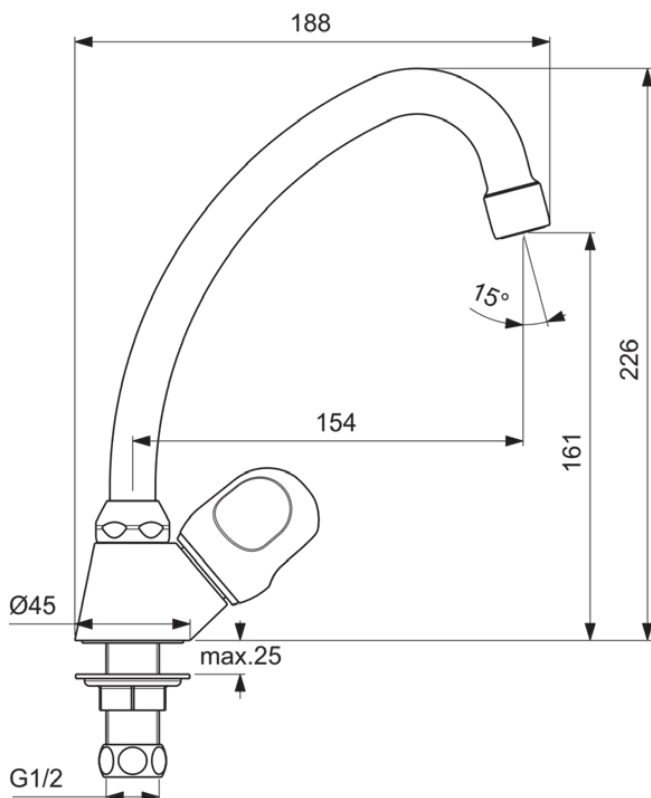

ALPHA NEW

B1841AA

ALPHA NEW | Standventil 45x188x226 mm, 154 mm vertikaler Abstand bis Mitte Auslauf in chrom, 12 l/min (3 bar), ohne Ablaufgarnitur | Verdeckter Strahlregler, SmartShine Oberfläche

Bild & Zeichnung

Allgemeine Informationen

Produktkategorie:	Waschtischarmaturen
Produktart:	Standventil
Marke:	Ideal Standard
Kollektion:	ALPHA NEW
Designer:	Ideal Standard
Colour:	AA - Chrom
Oberflächenveredelung:	glänzend
Höhe (mm):	226
Breite (mm):	45
Ausladung (mm):	188
Befestigungsart:	Schaftverschraubung
Nettogewicht (kg):	0.52
EAN Code:	3800019222182

ALPHA NEW

B1841AA

ALPHA NEW | Standventil 45x188x226 mm, 154 mm vertikaler Abstand bis Mitte Auslauf in chrom, 12 l/min (3 bar), ohne Ablaufgarnitur | Verdeckter Strahlregler, SmartShine Oberfläche

Produktspezifikationen