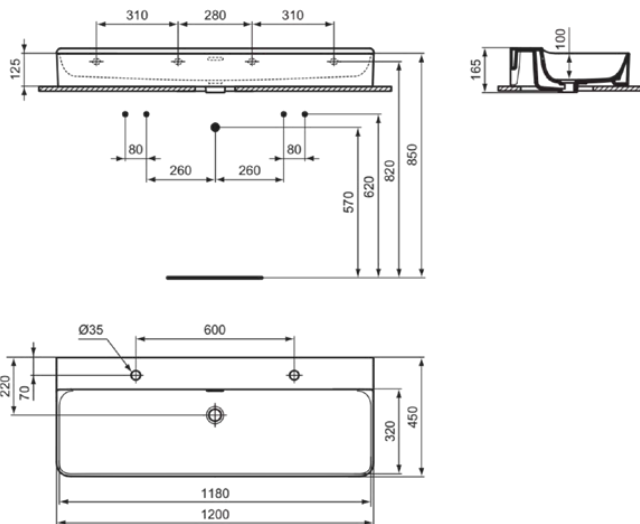

CONCA

T383901

CONCA | Waschtisch 1200x450x145 mm in weiß glänzend, 2 Hahnlöcher, mit Überlauf | Platzsparender Waschtisch

Bild & Zeichnung

Allgemeine Informationen

| | |
|------------------------|----------------------------|
| Produktkategorie: | Waschtische |
| Produktart: | Waschtisch |
| Marke: | Ideal Standard |
| Kollektion: | CONCA |
| Designer: | Palomba Serafini Associati |
| Colour: | 01 - Weiß Glänzend |
| Oberflächenveredelung: | glänzend |
| Maximale Höhe (mm): | 145 |
| Maximale Breite (mm): | 1200 |
| Ausladung (mm): | 450 |
| Nettogewicht (kg): | 32.00 |
| EAN Code: | 8014140458531 |

Features

Platzsparender Waschtisch

Produktstandards & Zertifikate

| | |
|--|----------|
| Normen: | EN 14688 |
| Declaration of Performance classification (DoP): | CL25 |

Produktspezifikationen

| | |
|---|----------------|
| Farbcode: | 01 |
| Farbbeschreibung: | weiß glänzend |
| Geschliffene Unterseite: | Ja |
| Barrierefreies Produkt: | Nein |
| Mit Kettenöse: | Nein |
| Material: | Keramik |
| Materialspezifikation: | Feinfeuerton |
| Anzahl von Hahnlöchern je Waschbecken: | 2 |
| Anzahl von Waschbecken: | 1 |
| Sichtbarer Überlauf: | Ja |
| PVD Technologie: | Nein |
| Ablagefläche: | Hinten |
| Oberflächenveredelung: | glänzend |
| Position des Hahnlochs: | links / rechts |
| Form des Überlaufs: | Geschlitzt |
| Mit Rückwand: | Nein |
| Mit Verschlussstopfen: | Nein |
| Mit Überlauf: | Ja |
| Mit Siphon: | Nein |
| Befestigungsmaterial im Lieferumfang enthalten: | Nein |

CONCA

T383901

CONCA | Waschtisch 1200x450x145 mm in weiß glänzend, 2 Hahnlöcher, mit Überlauf |
Platzsparender Waschtisch

Montageart: wandhängend

Empfohlene Ausschittschablone: TT0299728

Ihr Kontakt vor Ort: