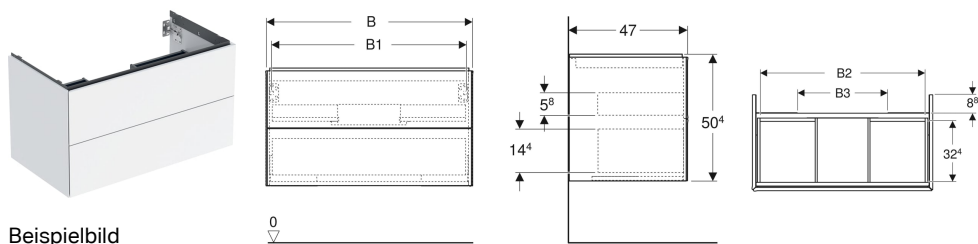

Geberit ONE Unterschrank für Waschtisch, mit zwei Schubladen

Eigenschaften

- FSC™ C134279 zertifiziert
- Wandhängend
- Kompletter nutzbarer Stauraum in oberer Schublade
- Mit zwei Schubladen
- Push-to-open-Mechanismus zum Öffnen
- Schublade mit Selbsteinzug

- Feuchtigkeitsbeständig
- Vormontiert geliefert

Technische Daten

| | |
|------------------------------|--|
| Werkstoff | Hochverdichtete Dreischicht-Holzspanplatte |
| Maximale Schubladenbelastung | 30 kg |

Lieferumfang

- Unterschrank für Waschtisch
- Befestigungsmaterial

| Art.-Nr. | Farbe / Oberfläche | B | B1 | B2 | B3 | Breite Waschtisch | H | T | VE1 |
|----------------|------------------------|----------|---------|---------|---------|-------------------|---------|-------|-------|
| 505.264.00.7 * | greige / lackiert matt | 103.6 cm | 98.2 cm | 96.1 cm | 59.6 cm | 105 cm | 50.4 cm | 47 cm | 1 St. |

* Auftragsbezogene Produktion

Zubehör

- Geberit Set Schubladeneinsätze für obere Schublade
- Geberit Lichteiste für Schublade, links und rechts, Länge 35 cm
- Geberit Steckdosenelement
- Geberit Steckdosenelement mit ComfortLight-Modul