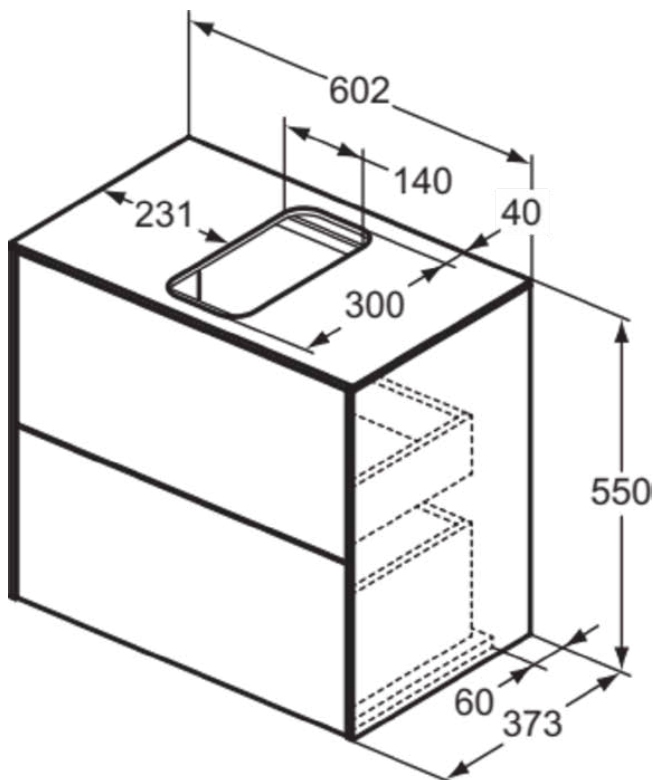

CONCA

T3946Y3

CONCA | Waschtisch-Unterschrank 602x373x550 mm in sunset matt lackiert, 2 Schubladen | Grifflos, Vollauszug, Push-to-open, SoftClosing, Platzsparend, Vormontiert, Nachhaltig gewonnenes Holz, Echtholz furnier

Bild & Zeichnung

Allgemeine Informationen

Produktkategorie:	Möbel
Produktart:	Waschtisch-Unterschrank
Marke:	Ideal Standard
Kollektion:	CONCA
Designer:	Palomba Serafini Associati
Colour:	Y3 - Sunset Matt Lackiert
Oberflächenveredelung:	Matt
Maximale Höhe (mm):	550
Maximale Breite (mm):	602
Ausladung (mm):	373
Befestigungsart:	Befestigungsset
Nettogewicht (kg):	29.50
EAN Code:	8014140461111