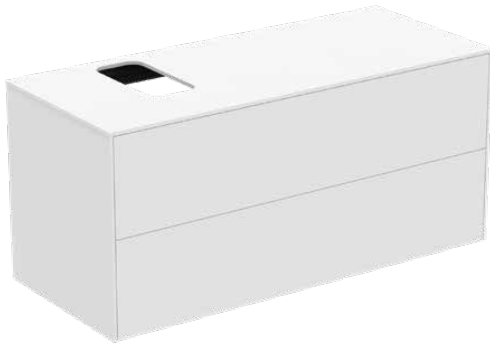

CONCA

T3944Y1

CONCA | Waschtisch-Unterschrank 1202x505x550 mm in weiß matt lackiert, 2 Schubladen | Vollauszug, Push-to-open, SoftClosing, Vormontiert, Nachhaltig gewonnenes Holz, Echtholz furnier

Bild & Zeichnung

Allgemeine Informationen

Produktkategorie:	Möbel
Produktart:	Waschtisch-Unterschrank
Marke:	Ideal Standard
Kollektion:	CONCA
Designer:	Palomba Serafini Associati
Colour:	Y1 - Weiß Matt Lackiert
Oberflächenveredelung:	Matt
Höhe (mm):	550
Breite (mm):	1202
Ausladung (mm):	505
Befestigungsart:	Befestigungsset
Nettogewicht (kg):	56.40
EAN Code:	8014140460978

Features

	Vollauszug		Push-to-open
	SoftClosing		Vormontiert
	Nachhaltig gewonnenes Holz		Echtholz furnier

Downloads

- [Installation Guide](#)
- [Spare Parts List](#)

Produktspezifikationen

Einzugsmechanismus:	Softclosing
Farbcode:	Y1
Farbbeschreibung:	weiß matt lackiert
Eckmodell:	Nein
Vollauszug:	Yes
Griff(e):	Grifflos
Einstellbare Montagefüße:	Nein
Position des Ausschnitts:	Auftragsbezogen
Material:	Holz
Materialspezifikation (Korpus):	Hochverdichtete 3-Schicht Spanplatte
Materialspezifikation Waschtischplatte:	MDF lackiert
Anzahl der Türen (gesamt):	0
Anzahl der Türen (links öffnend):	0
Anzahl der Türen (rechts öffnend):	0
Anzahl der Auszüge (gesamt):	2

CONCA

T3944Y1

CONCA | Waschtisch-Unterschrank 1202x505x550 mm in weiß matt lackiert, 2 Schubladen | Vollauszug, Push-to-open, SoftClosing, Vormontiert, Nachhaltig gewonnenes Holz, Echtholz furnier

Produktspezifikationen