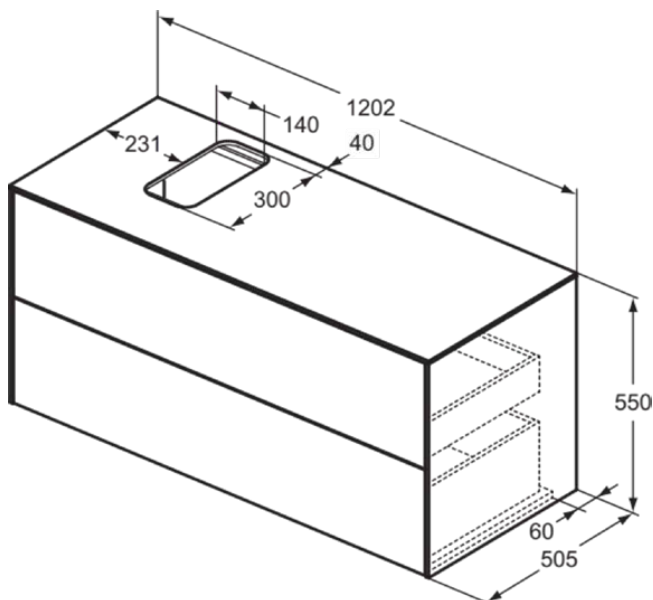

CONCA

T3944Y1

CONCA | Waschtisch-Unterschrank 1202x505x550 mm in weiß matt lackiert, 2 Schubladen | Vollauszug, Push-to-open, SoftClosing, Vormontiert, Nachhaltig gewonnenes Holz, Echtholz furnier

Bild & Zeichnung

Allgemeine Informationen

Produktkategorie:	Möbel
Produktart:	Waschtisch-Unterschrank
Marke:	Ideal Standard
Kollektion:	CONCA
Designer:	Palomba Serafini Associati
Colour:	Y1 - Weiß Matt Lackiert
Oberflächenveredelung:	Matt
Höhe (mm):	550
Breite (mm):	1202
Ausladung (mm):	505
Befestigungsart:	Befestigungsset
Nettogewicht (kg):	56.40
EAN Code:	8014140460978

CONCA

T3944Y1

CONCA | Waschtisch-Unterschrank 1202x505x550 mm in weiß matt lackiert, 2 Schubladen | Vollauszug, Push-to-open, SoftClosing, Vormontiert, Nachhaltig gewonnenes Holz, Echtholz furnier

Produktspezifikationen