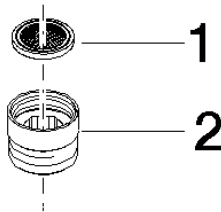

Adapter für Brauseabgang 3/8" x 1/2" - Platin gebürstet

MEM

12 202 979

- Adapter M 20 x 1 IG x 1/2" AG zum Anschluss eines Brauseschlauches 1/2" IG

Passt zu: MEM, LULU, CL.1, IMO, TARA, LISSÉ, MADISON, VAIA, META, CYO

12 202 979

mm [inches]

12 202 979

Produktversion ab 10/1/2023

Ersatzteile für die
anderen
Oberflächenvarianten
finden Sie hier:
Chrom

Adapter für Brauseabgang 3/8" x 1/2" - Platin gebürstet

MEM

12 202 979

Ersatzteilstückliste

Produktversion ab 10/1/2023

Nr.	Artikelnummer	Benennung	Verbaumenge	Lieferzeit
	09 23 01 039 90	Siebdichtung Ø 19 x 5,5 mm -	2	2