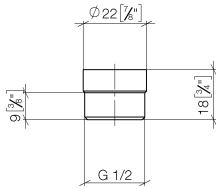

Adapter für Brauseabgang 3/8" x 1/2" - Platin gebürstet

MEM

12 202 979

- Adapter M 20 x 1 IG x 1/2" AG zum Anschluss eines Brauseschlauches 1/2" IG

Passt zu: MEM, LULU, CL.1, IMO, TARA, LISSÉ, MADISON, VAIA, META, CYO

12 202 979

mm [inches]

12 202 979

Produktversion ab 10/1/2023

Ersatzteile für die
anderen
Oberflächenvarianten
finden Sie hier:
Chrom

Adapter für Brauseabgang 3/8" x 1/2" - Platin gebürstet

MEM

12 202 979

Ersatzteilstückliste

Produktversion ab 10/1/2023

Nr.	Artikelnummer	Benennung	Verbaumenge	Lieferzeit
	09 23 01 039 90	Siebdichtung Ø 19 x 5,5 mm -	2	2