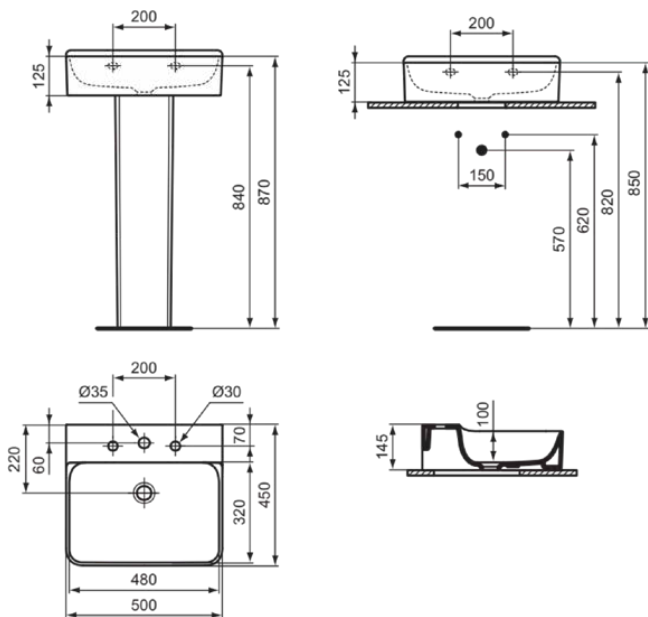

CONCA

T3816MA

CONCA | Waschtisch 500x450x145 mm in weiß, 3 Hahnlöcher, ohne Überlauf | Platzsparender Waschtisch, IdealPlus

Bild & Zeichnung

Allgemeine Informationen

Produktkategorie:	Waschtische
Produktart:	Waschtisch
Marke:	Ideal Standard
Kollektion:	CONCA
Designer:	Palomba Serafini Associati
Colour:	MA - Weiß
Oberflächenveredelung:	glänzend
Maximale Höhe (mm):	145
Maximale Breite (mm):	500
Ausladung (mm):	450
Nettogewicht (kg):	14.00
EAN Code:	8014140469049

Features

Platzsparender Waschtisch

IdealPlus

Produktstandards & Zertifikate

Normen:	EN 14688
---------	----------

Produktspezifikationen

Farbcode:	MA
Farbbeschreibung:	weiß
IdealPlus Technologie:	Ja
Geschliffene Unterseite:	Ja
Barrierefreies Produkt:	Nein
Mit Kettenöse:	Nein
Material:	Keramik
Materialspezifikation:	Feinfeuerton
Anzahl von Hahnlöchern je Waschbecken:	3
Anzahl von Waschbecken:	1
Sichtbarer Überlauf:	Nein
PVD Technologie:	Nein
Ablagefläche:	Hinten
Oberflächenveredelung:	glänzend
Position des Hahnlochs:	Links / Rechts / Mitte
Mit Rückwand:	Nein
Mit Verschlussstopfen:	Nein
Mit Überlauf:	Nein
Mit Siphon:	Nein
Befestigungsmaterial im Lieferumfang enthalten:	Nein
Montageart:	wandhängend
Empfohlene Ausschittschablone:	TT0299724