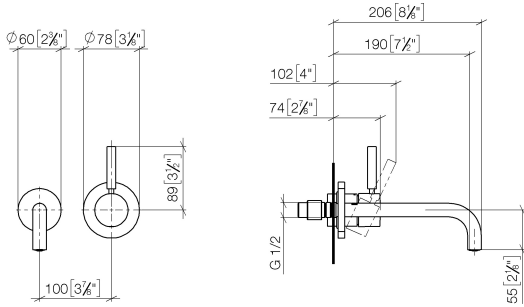

36 862 660

- Auslaufvariante mit Biegeradius von 90 °
- Ausladung 190 mm
- starrer Auslauf
- runder luftangereicherter Strahl
- Bohrungsdurchmesser Auslauf 37 mm
- Bohrungsdurchmesser Einhandatterie 57 mm
- Rosette für Auslauf Ø 55 mm
- Rosette für Mischer Ø 78 mm
- Durchfluss max. 5,7 l/min
- bleifrei
- Dieses Produkt leistet einen Beitrag zur Erfüllung der Vorgaben von nachhaltigen Gebäudezertifizierungen, z.B. LEED®, BREEAM®, DGNB

Benötigtes Zubehör

UP-Wand-Einhandatterie 35 816 970 90
Mischer rechts -
 • **ACHTUNG:** Nicht für UP-Montage geeignet. Anschluss über Eckventile, Befestigung über Verschraubung mit der Rückwand.

Benötigtes Zubehör

UP-Wand-Einhandatterie - 35 860 970 90
 • Min. Einbautiefe 80 mm
 • Max. Einbautiefe 95 mm

36 862 660

mm [inches]

Durchflussdiagramm

Codes & Standards

DIN 4109

ISO 3822

Scottish Water
Byelaws

UK Water Supply
Regulations

Ü-Zeichen

META Waschtisch-Wand-Einhandbatterie mit Einzelrosetten - Chrom

META

36 862 660

Zertifikate

WRAS_2107

LGA_29