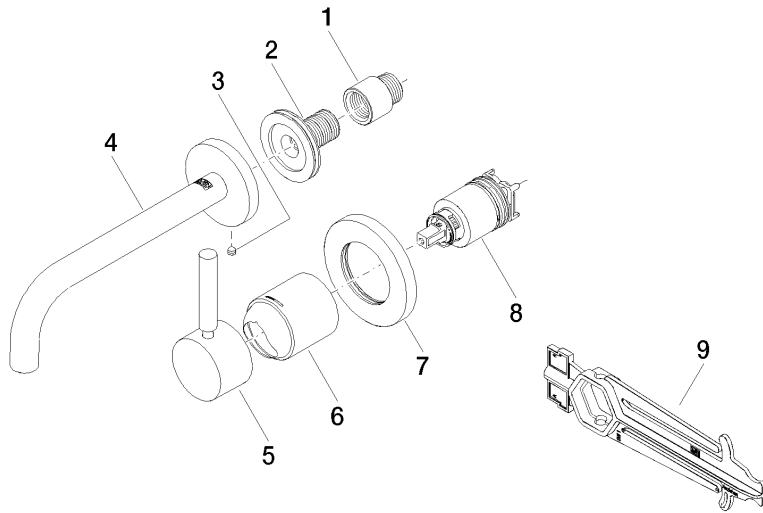

UP-Wand-Einhandatterie - 35 860 970 90
 • Min. Einbautiefe 80 mm
 • Max. Einbautiefe 95 mm

36 862 660

mm [inches]

Durchflussdiagramm

Codes & Standards

DIN 4109

ISO 3822

Scottish Water
Byelaws

UK Water Supply
Regulations

Ü-Zeichen

META Waschtisch-Wand-Einhandbatterie mit Einzelrosetten - Chrom

META

36 862 660

Zertifikate

WRAS_2107

LGA_29

36 862 660

Produktversion ab 7/1/2023

META Waschtisch-Wand-Einhandbatterie mit Einzelrosetten - Chrom

META

36 862 660

Ersatzteilstückliste

Produktversion ab 7/1/2023

Nr.	Artikelnummer	Benennung	Verbaumenge	Lieferzeit
	09 24 03 072 10 90	Verlängerung 1/2" x 20 mm -	9	2