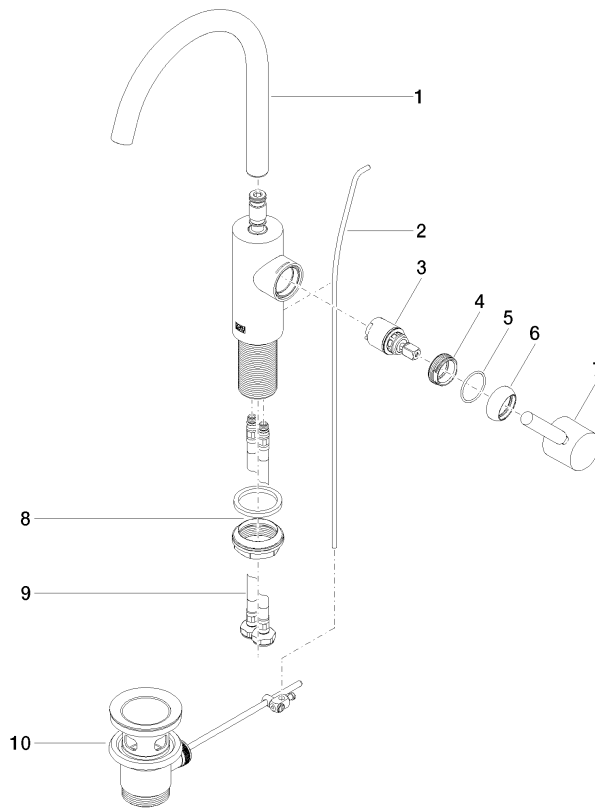

33 500 661

- Ausladung 167 mm
- Ablaufgarnitur 1 1/4"
- schwenkbarer Auslauf 360°
- runder luftangereicherter Strahl
- Armaturenhöhe 310 mm
- Höhe bis Luftsprudler 225 mm
- Bohrungsdurchmesser 35 mm
- 2x Druckschlauch M 8 x 1 eingeschraubt, dichtheitsgeprüft
- 2 x Druckschlauch mit 3/8" Überwurfmutter
- Durchfluss max. 5,7 l/min
- bleifrei
- Dieses Produkt leistet einen Beitrag zur Erfüllung der Vorgaben von nachhaltigen Gebäudezertifizierungen, z.B. LEED®, BREEAM®, DGNB

Ü-Zeichen

META Waschtisch-Einhandbatterie mit Ablaufgarnitur - Schwarz matt

META

33 500 661

Zertifikate

LGA_29

WRAS_2005

DVGW_DW-
6506DNO

33 500 661

Produktversion bis 1/23/2020

Produktversion ab 1/23/2020

Ersatzteile für die
anderen
Oberflächenvarianten
finden Sie hier:
Chrom

META Waschtisch-Einhandbatterie mit Ablaufgarnitur - Schwarz matt

META

33 500 661

Ersatzteilstückliste

Produktversion bis 1/23/2020

Produktversion ab 1/23/2020

Nr.	Artikelnummer	Benennung	Verbaumenge	Lieferzeit
	90 28 22 320 00-33	Auslauf für Waschtisch Stand 167 mm, 5,7 l/min. - Schwarz matt	10	30