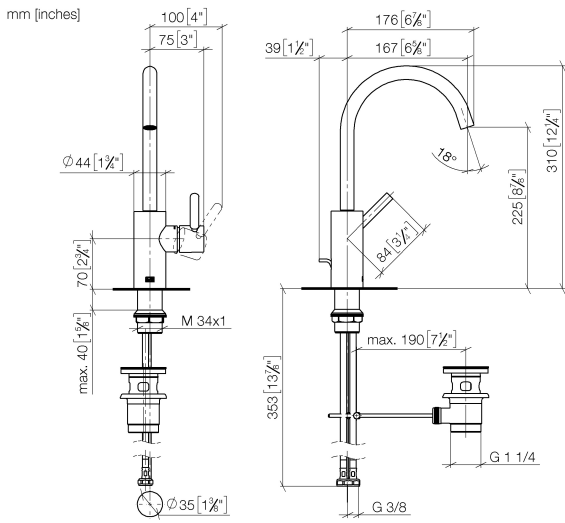

33 500 661

Durchflussdiagramm

Codes & Standards

DIN 4109

EN 817

ISO 3822

Scottish Water
Byelaws

UK Water Supply
Regulations

Ü-Zeichen